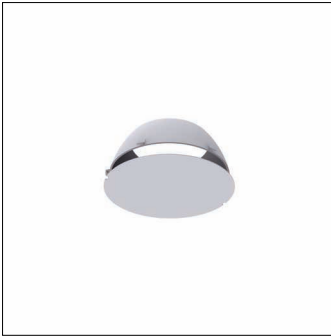

Bestillingsnummer: 58DB060D | GTIN (EAN): 4069025012548

Produktbeskrivelse:

Lunis 21 L, reflektor, lysutstråling: direkte spredende, primær lyskarakteristikk: rotasjonssymmetrisk, deksel, fra PC, opal, diameter: 150mm, kontrolltegn: CE, pakningsenhet: 1 stykk

CE

Vekt (kg): 0,1
GTIN (EAN): 4069025012548

Bestillingsnummer: 58DB060D | GTIN (EAN): 4069025012548

Detaljert teknisk beskrivelse:

Hovedegenskaper

- Produkttype: reflektor
- Produktnavn: Lunis 21 L
- Bestillingsnummer: 58DB060D

Lysteknikk | Bestykning | Forkoblingsenhet

Komponenter 1

Lysteknikk:

- Strålevinkel: bredstrålende
- Symmetri: rotasjonssymmetrisk
- Lysutstråling: direkte strålende
- UGR synsretning på langs av armaturen: ≤ 22
- UGR synsretning på tvers av armaturen: ≤ 22

Sertifikater, Standarder

- Testmerking, merking: CE

Materiale, Farge

- deksel: PC, opal

Dimensjoner, Vekt

- Diameter: 150mm
- Vekt: 0,1kg