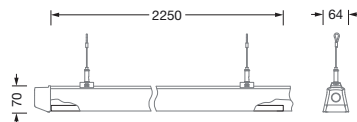

Bestillingsnummer: 51TE11DV4FXG | GTIN (EAN): 4058352924907

Produktbeskrivelse:

Licross® 11 Recessed MO, armaturinnsats, fra stålplate, galvanisert, båndlakkert, hvit, lengde: 2.250mm, bredde: 66mm, høyde: 67mm, LED anslått lysfluks: 15.120lm, lysfarge: 840, forkoblingsenhet: DALI 2, med støpsel, 5-polet, med fasevalg, strømtilkobling: 220..240V, AC, 50/60Hz, anslått effekt: 84W, kabling halogenfri, primær lysstyring med linse, fra plast, primært lystekn. deksel: deksel, fra PMMA, lysutstråling: direkte spredende, primær lyskarakteristikk: symmetrisk, kapslingsgrad (totalt): IP54, beskyttelsesklasse (totalt): VK I (vernejording), kontrolltegn: CE, ENEC, VDE, UKCA, vernemerking: D ved bruk i et miljø med ikke-ledende støv med tilsvarende tilbehør, slagfasthet: IK06, tillatt omg.temperatur for innendørs bruk: -25..+35°C, oppfyller kravene til IFS (International Featured Standards) når det gjelder sikkerhet og kvalitet i matvareindustrien, reduksjon av tillatt maksimal omgivelsestemperatur med 5°C ved takmontering, LABS-konformitetstestet i henhold til VDMA 24364:2018-05, pakningsenhet: 1 stykk

Bestykning: LED
Vekt (kg): 2,5
GTIN (EAN): 4058352924907