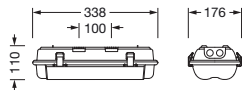

Bestillingsnummer: 51FXC27A610A3G | GTIN (EAN): 4058352933961

Produktbeskrivelse:

Monsun® Ex, våtromsarmatur, primært lystekn. deksel: deksel, fra PC, UV-stabilisert, opal, lysutstråling: direkte spredende, primær lyskarakteristikk: symmetrisk, monteringsstype: utenpåliggende, LED, anslått lysfluks: 1.600lm, lysutbytte: 123lm/W, lysfarge: 865, fargetemperatur: 6500K, forkoblingsenhet: HF, med klemme, 3+1-polet, maks. 2,5mm², gjennomgående ledningsføring: 6x 2,5mm², strømtilkobling: 220..240V, AC, 50/60Hz, anslått effekt: 13W, forkoblingsenhet: enkeltbatteri-element, armaturhus, fra PC, lysegrå (RAL 7035), inkl. 1x Ex kabelgjennomføring M20 for kabel diameter 7..12mm med tetning, inkl. 3x Ex låseskrue M20 med tetning, lengde: 338mm, bredde: 176mm, høyde: 110mm, dekkasselås, fra rustfritt stål, kapslingsgrad (totalt): IP66, beskyttelsesklasse (totalt): VK I (vernejording), kontrolltegn: CE, eksplosjonsklasse: sone 2,22 II 3G Ex nR IIC T6 GC, II3D Ex tc IIIC T65°C Dc, slagfasthet: IK10, tillatt driftsomgivelsestemperatur: 0..+35°C, LABS-konformitetstestet i henhold til VDMA 24364:2018-05, kontakt din salgsrådgiver før du bruker armaturene i applikasjoner med uklar kjemisk eksponering, store temperatursvingninger eller kondensdannende fuktighet, pakningsenhet: 1 stykk

IP 66 IK 10

Bestykning: LED
Vekt (kg): 1,4
GTIN (EAN): 4058352933961