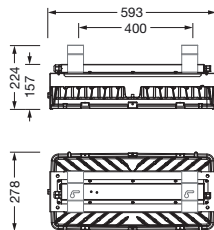

Bestillingsnummer: 51HF62DA4HMA | GTIN (EAN): 4058352919835

Produktbeskrivelse:

Highbay 11Xtreme, highbay-armatur LED, primær lysstyring med linse, fra PMMA, primært lystekn. deksel: deksel, fra herdet sikkerhetsglass, lysutstråling: direkte spredende, primær lyskarakteristikk: symmetrisk, monteringsstype: nedhengt montering, utenpåliggende, 1x LED-modul, for 1x LED, anslått lysfluks: 18.500lm, lysutbytte: 192lm/W, lysfarge: 840, fargetemperatur: 4000K, med ledning H07RN-F 5x 1,5mm², strømtilkobling: 220..240V, AC, 50/60Hz, ledningslengde: 1,5m, anslått effekt: 97W, armaturhus, fra aluminium presstøpt, lakkert, sølv, lengde: 595mm, bredde: 280mm, høyde: 195mm, kapslingsgrad (totalt): IP66, beskyttelsesklasse (totalt): VK I (vernejording), kontrolltegn: CE, ENEC, UKCA, vernemerking: D, ballsikkerhet: ballsikker i henhold til DIN VDE 0710 del 13 (med kjedeoppheng), slagfasthet: IK08, tillatt driftsomgivelsestemperatur: -25..+70°C, reduksjon av tillatt maksimal omgivelsestemperatur med 5°C ved takmontering, pakningsenhet: 1 stykk

Bestykning: 1x LED
Vekt (kg): 10,1
GTIN (EAN): 4058352919835

Bestillingsnummer: 51HF62DA4HMA | GTIN (EAN): 4058352919835

Detaljert teknisk beskrivelse:

Hovedegenskaper

- Produkttype: highbay-armatur LED
- Produktnavn: Highbay 11Xtreme
- Bestillingsnummer: 51HF62DA4HMA

Lysteknikk | Bestykning | Forkoblingsenhet

Komponenter 1

Lysteknikk:

- Lysstyring: linse fra PMMA
- Deksel: deksel
- Strålevinkel: bredstrålende
- Symmetri: symmetrisk
- Lysutstråling: direkte strålende
- UGR synsretning på langs av armaturen: ≤ 19
- UGR synsretning på tvers av armaturen: ≤ 19

Elektrisk tilkobling

- Tilkobling: ledning H07RN-F 5x 1,5mm²
- Nominell spenning: 220..240V, 50/60Hz, AC

Dimensjoner, Vekt

- Lengde: 595mm
- Bredde: 280mm
- Høyde: 195mm
- Vekt: 10,1kg

Levetid

- Anslått levetid: 50000 t (L85/B50) ved OT = 70°C , 100000 t (L85/B50) ved OT = 45°C