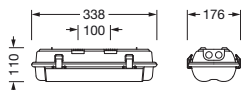

Bestillingsnummer: 51FXC27A420A | GTIN (EAN): 4058352933923

Produktbeskrivelse:

Monsun® Ex, våtromsarmatur, primært lystekn. deksel: deksel, fra PC, UV-stabilisert, opal, lysutstråling: direkte spredende, primær lyskarakteristikk: symmetrisk, monteringsstype: utenpåliggende, LED, anslått lysfluks: 2.540lm, lysutbytte: 127lm/W, lysfarge: 840, fargetemperatur: 4000K, forkoblingsenhet: HF, med klemme, 3-polet, maks. 2,5mm², gjennomgående ledningsføring: 5x 2,5mm², strømtilkobling: 220..240V, AC, 50/60Hz, anslått effekt: 20W, armaturhus, fra PC, lysegrå (RAL 7035), inkl. 1x Ex kabelgjennomføring M20 for kabel diameter 7..12mm med tetning, inkl. 3x Ex låseskrue M20 med tetning, lengde: 338mm, bredde: 176mm, høyde: 110mm, dekkasselås, fra rustfritt stål, kapslingsgrad (totalt): IP66, beskyttelsesklasse (totalt): VK I (vernejording), kontrolltegn: CE, eksplosjonsklasse: sone 2,22 II 3G Ex nR IIC T6 GC, II3D Ex tc IIIC T65°C Dc, slagfasthet: IK10, tillatt driftsomgivelsestemperatur: -20..+40°C, LABS-konformitetstestet i henhold til VDMA 24364:2018-05, kontakt din salgsrådgiver før du bruker armaturene i applikasjoner med uklar kjemisk eksponering, store temperatursvingninger eller kondensdannende fuktighet, pakningsenhet: 1 stykk

IP 66 IK 10

Bestykning: LED
Vekt (kg): 1,1
GTIN (EAN): 4058352933923