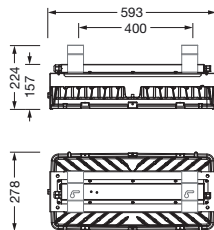

Bestillingsnummer: 51HF61DA4HMA | GTIN (EAN): 4058352919736

Produktbeskrivelse:

Highbay 11Xtreme, highbay-armatur LED, primær lysstyring med linse, fra PMMA, primært lystekn. deksel: deksel, fra herdet sikkerhetsglass, lysutstråling: direkte spredende, primær lyskarakteristikk: symmetrisk, monteringsstype: nedhengt montering, utenpåliggende, 1x LED-modul, for 1x LED, anslått lysfluks: 18.700lm, lysutbytte: 194lm/W, lysfarge: 840, fargetemperatur: 4000K, med ledning H07RN-F 5x 1,5mm², strømtilkobling: 220..240V, AC, 50/60Hz, ledningslengde: 1,5m, anslått effekt: 96W, armaturhus, fra aluminium presstøpt, lakkert, sølv, lengde: 595mm, bredde: 280mm, høyde: 195mm, kapslingsgrad (totalt): IP66, beskyttelsesklasse (totalt): VK I (vernejording), kontrolltegn: CE, ENEC, UKCA, vernemerking: D, ballsikkerhet: ballsikker i henhold til DIN VDE 0710 del 13 (med kjedeoppheng), slagfasthet: IK08, tillatt driftsomgivelsestemperatur: -25..+70°C, reduksjon av tillatt maksimal omgivelsestemperatur med 5°C ved takmontering, pakningsenhet: 1 stykk

Bestykning: 1x LED
Vekt (kg): 8,0
GTIN (EAN): 4058352919736