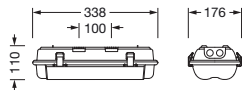

Bestillingsnummer: 51FXC27A610A | GTIN (EAN): 4058352933947

Produktbeskrivelse:

Monsun® Ex, våtromsarmatur, primært lystekn. deksel: deksel, fra PC, UV-stabilisert, opal, lysutstråling: direkte spredende, primær lyskarakteristikk: symmetrisk, monteringsstype: utenpåliggende, LED, anslått lysfluks: 1.600lm, lysutbytte: 123lm/W, lysfarge: 865, fargetemperatur: 6500K, forkoblingsenhet: HF, med klemme, 3-polet, maks. 2,5mm², gjennomgående ledningsføring: 5x 2,5mm², strømtilkobling: 220..240V, AC, 50/60Hz, anslått effekt: 13W, armaturhus, fra PC, lysegrå (RAL 7035), inkl. 1x Ex kabelgjennomføring M20 for kabel diameter 7..12mm med tetning, inkl. 3x Ex låseskrue M20 med tetning, lengde: 338mm, bredde: 176mm, høyde: 110mm, dekkasselås, fra rustfritt stål, kapslingsgrad (totalt): IP66, beskyttelsesklasse (totalt): VK I (vernejording), kontrolltegn: CE, eksplosjonsklasse: sone 2,22 II 3G Ex nR IIC T6 GC, II3D Ex tc IIIC T65°C Dc, slagfasthet: IK10, tillatt driftsomgivelsestemperatur: -20..+50°C, LABS-konformitetstestet i henhold til VDMA 24364:2018-05, kontakt din salgsrådgiver før du bruker armaturene i applikasjoner med uklar kjemisk eksponering, store temperatursvingninger eller kondensdannende fuktighet, pakningsenhet: 1 stykk

IP 66 IK 10

Bestykning: LED
Vekt (kg): 0,9
GTIN (EAN): 4058352933947