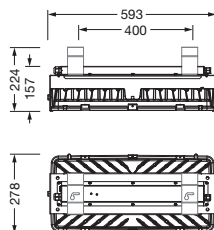

Bestillingsnummer: 51HF81DA4NMA | GTIN (EAN): 4058352919910

Produktbeskrivelse:

Highbay 11Xtreme, highbay-armatur LED, primær lysstyring med linse, fra PMMA, primært lystekn. deksel: deksel, fra herdet sikkerhetsglass, lysutstråling: direkte spredende, primær lyskarakteristikk: symmetrisk, monteringsstype: nedhengt montering, utenpåliggende, 1x LED-modul, for 1x LED, anslått lysfluks: 34.200lm, lysutbytte: 182lm/W, lysfarge: 840, fargetemperatur: 4000K, med ledning H07RN-F 5x 1,5mm², strømtilkobling: 220..240V, AC, 50/60Hz, ledningslengde: 1,5m, anslått effekt: 188W, armaturhus, fra aluminium presstøpt, delvis lakkert, sølv, lengde: 595mm, bredde: 280mm, høyde: 195mm, kapslingsgrad (totalt): IP66, beskyttelsesklasse (totalt): VK I (vernejording), kontrolltegn: CE, ENEC, UKCA, vernemerking: D, ballsikkerhet: ballsikker i henhold til DIN VDE 0710 del 13 (med kjedeoppheng), slagfasthet: IK08, tillatt driftsomgivelsestemperatur: -25..+45°C, reduksjon av tillatt maksimal omgivelsestemperatur med 5°C ved takmontering, pakningsenhet: 1 stykk

Bestykning: 1x LED
 Vekt (kg): 10,1
 GTIN (EAN): 4058352919910

Bestillingsnummer: 51HF81DA4NMA | GTIN (EAN): 4058352919910

Detaljert teknisk beskrivelse:

Hovedegenskaper

- Produkttype: highbay-armatur LED
- Produktnavn: Highbay 11Xtreme
- Bestillingsnummer: 51HF81DA4NMA

Lysteknikk | Bestykning | Forkoblingsenhet

Komponenter 1

Lysteknikk:

- Lysstyring: linse fra PMMA
- Deksel: deksel
- Strålevinkel: smalstrålende
- Symmetri: symmetrisk
- Lysutstråling: direkte strålende
- UGR synsretning på langs av armaturen: ≤ 22
- UGR synsretning på tvers av armaturen: ≤ 22

Elektrisk tilkobling

- Tilkobling: ledning H07RN-F 5x 1,5mm²
- Nominell spenning: 220..240V, 50/60Hz, AC

Dimensjoner, Vekt

- Lengde: 595mm
- Bredde: 280mm
- Høyde: 195mm
- Vekt: 10,1kg

Levetid

- Anslått levetid: 100000 t (L85/B50) ved OT = 45°C