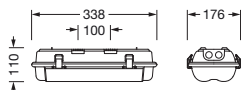

Bestillingsnummer: 51FXC27A620A | GTIN (EAN): 4058352934005

Produktbeskrivelse:

Monsun® Ex, våtromsarmatur, primært lystekn. deksel: deksel, fra PC, UV-stabilisert, opal, lysutstråling: direkte spredende, primær lyskarakteristikk: symmetrisk, monteringsstype: utenpåliggende, LED, anslått lysfluks: 2.540lm, lysutbytte: 127lm/W, lysfarge: 865, fargetemperatur: 6500K, forkoblingsenhet: HF, med klemme, 3-polet, maks. 2,5mm², gjennomgående ledningsføring: 5x 2,5mm², strømtilkobling: 220..240V, AC, 50/60Hz, anslått effekt: 20W, armaturhus, fra PC, lysegrå (RAL 7035), inkl. 1x Ex kabelgjennomføring M20 for kabel diameter 7..12mm med tetning, inkl. 3x Ex låseskrue M20 med tetning, lengde: 338mm, bredde: 176mm, høyde: 110mm, dekkasselås, fra rustfritt stål, kapslingsgrad (totalt): IP66, beskyttelsesklasse (totalt): VK I (vernejording), kontrolltegn: CE, eksplosjonsklasse: sone 2,22 II 3G Ex nR IIC T6 GC, II3D Ex tc IIIC T65°C Dc, slagfasthet: IK10, tillatt driftsomgivelsestemperatur: -20..+40°C, LABS-konformitetstestet i henhold til VDMA 24364:2018-05, kontakt din salgsrådgiver før du bruker armaturene i applikasjoner med uklar kjemisk eksponering, store temperatursvingninger eller kondensdannende fuktighet, pakningsenhet: 1 stykk

IP 66 IK 10

Bestykning: LED
Vekt (kg): 1,1
GTIN (EAN): 4058352934005