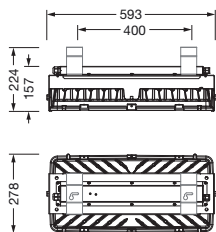

Bestillingsnummer: 51HF82DA4NMA | GTIN (EAN): 4058352919972

Produktbeskrivelse:

Highbay 11Xtreme, highbay-armatur LED, primær lysstyring med linse, fra PMMA, primært lystekn. deksel: deksel, fra herdet sikkerhetsglass, lysutstråling: direkte spredende, primær lyskarakteristikk: symmetrisk, monteringsstype: nedhengt montering, utenpåliggende, 1x LED-modul, for 1x LED, anslått lysfluks: 33.700lm, lysutbytte: 180lm/W, lysfarge: 840, fargetemperatur: 4000K, med ledning H07RN-F 5x 1,5mm², strømtilkobling: 220..240V, AC, 50/60Hz, ledningslengde: 1,5m, anslått effekt: 188W, armaturhus, fra aluminium presstøpt, delvis lakkert, sølv, lengde: 595mm, bredde: 280mm, høyde: 195mm, kapslingsgrad (totalt): IP66, beskyttelsesklasse (totalt): VK I (vernejording), kontrolltegn: CE, ENEC, UKCA, vernemerking: D, ballsikkerhet: ballsikker i henhold til DIN VDE 0710 del 13 (med kjedeoppheng), slagfasthet: IK08, tillatt driftsomgivelsestemperatur: -25..+45°C, reduksjon av tillatt maksimal omgivelsestemperatur med 5°C ved takmontering, pakningsenhet: 1 stykk

Bestykning: 1x LED
Vekt (kg): 8,0
GTIN (EAN): 4058352919972