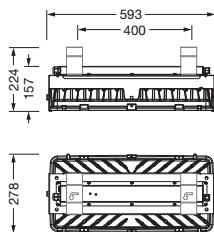

Bestillingsnummer: 51HF61DA4MMA | GTIN (EAN): 4058352919750

Produktbeskrivelse:

Highbay 11Xtreme, highbay-armatur LED, primær lysstyring med linse, fra PMMA, primært lystekn. deksel: deksel, fra herdet sikkerhetsglass, lysutstråling: direkte spredende, primær lyskarakteristikk: symmetrisk, monteringsstype: nedhengt montering, utenpåliggende, 1x LED-modul, for 1x LED, anslått lysfluks: 31.500lm, lysutbytte: 184lm/W, lysfarge: 840, fargetemperatur: 4000K, med ledning H07RN-F 5x 1,5mm², strømtilkobling: 220..240V, AC, 50/60Hz, ledningslengde: 1,5m, anslått effekt: 171W, armaturhus, fra aluminium presstøpt, lakkert, sølv, lengde: 595mm, bredde: 280mm, høyde: 195mm, kapslingsgrad (totalt): IP66, beskyttelsesklasse (totalt): VK I (vernejording), kontrolltegn: CE, ENEC, UKCA, vernemerking: D, ballsikkerhet: ballsikker i henhold til DIN VDE 0710 del 13 (med kjedeoppheng), slagfasthet: IK08, tillatt driftsomgivelsestemperatur: -25..+60°C, reduksjon av tillatt maksimal omgivelsestemperatur med 5°C ved takmontering, pakningsenhet: 1 stykk

Bestykning: 1x LED
 Vekt (kg): 10,1
 GTIN (EAN): 4058352919750

Bestillingsnummer: 51HF61DA4MMA | GTIN (EAN): 4058352919750

Detaljert teknisk beskrivelse:

Hovedegenskaper

- Produkttype: highbay-armatur LED
- Produktnavn: Highbay 11Xtreme
- Bestillingsnummer: 51HF61DA4MMA

Lysteknikk | Bestykning | Forkoblingsenhet

Komponenter 1

Lysteknikk:

- Lysstyring: linse fra PMMA
- Deksel: deksel
- Strålevinkel: smalstrålende
- Symmetri: symmetrisk
- Lysutstråling: direkte strålende
- UGR synsretning på langs av armaturen: ≤ 22
- UGR synsretning på tvers av armaturen: ≤ 22

Elektrisk tilkobling

- Tilkobling: ledning H07RN-F 5x 1,5mm²
- Nominell spenning: 220..240V, 50/60Hz, AC

Dimensjoner, Vekt

- Lengde: 595mm
- Bredde: 280mm
- Høyde: 195mm
- Vekt: 10,1kg

Levetid

- Anslått levetid: 100000 t (L85/B50) ved OT = 45°C, 50000 t (L85/B50) ved OT = 60°C