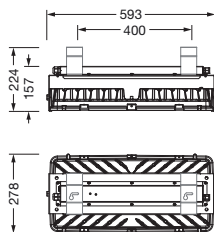

Bestillingsnummer: 51HF62DA4MMA | GTIN (EAN): 4058352919859

Produktbeskrivelse:

Highbay 11Xtreme, highbay-armatur LED, primær lysstyring med linse, fra PMMA, primært lystekn. deksel: deksel, fra herdet sikkerhetsglass, lysutstråling: direkte spredende, primær lyskarakteristikk: symmetrisk, monteringsstype: nedhengt montering, utenpåliggende, 1x LED-modul, for 1x LED, anslått lysfluks: 31.100lm, lysutbytte: 182lm/W, lysfarge: 840, fargetemperatur: 4000K, med ledning H07RN-F 5x 1,5mm², strømtilkobling: 220..240V, AC, 50/60Hz, ledningslengde: 1,5m, anslått effekt: 171W, armaturhus, fra aluminium presstøpt, lakkert, sølv, lengde: 595mm, bredde: 280mm, høyde: 195mm, kapslingsgrad (totalt): IP66, beskyttelsesklasse (totalt): VK I (vernejording), kontrolltegn: CE, ENEC, UKCA, vernemerking: D, ballsikkerhet: ballsikker i henhold til DIN VDE 0710 del 13 (med kjedeoppheng), slagfasthet: IK08, tillatt driftsomgivelsestemperatur: -25..+60°C, reduksjon av tillatt maksimal omgivelsestemperatur med 5°C ved takmontering, pakningsenhet: 1 stykk

Bestykning: 1x LED
Vekt (kg): 10,1
GTIN (EAN): 4058352919859