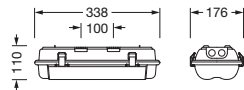

Bestillingsnummer: 51FXC27A410A3G | GTIN (EAN): 4058352933886

Produktbeskrivelse:

Monsun® Ex, våtromsarmatur, primært lystekn. deksel: deksel, fra PC, UV-stabilisert, opal, lysutstråling: direkte spredende, primær lyskarakteristikk: symmetrisk, monteringsstype: utenpåliggende, LED, anslått lysfluks: 1.600lm, lysutbytte: 123lm/W, lysfarge: 840, fargetemperatur: 4000K, forkoblingsenhet: HF, med klemme, 3+1-polet, maks. 2,5mm², gjennomgående ledningsføring: 6x 2,5mm², strømtilkobling: 220..240V, AC, 50/60Hz, anslått effekt: 13W, forkoblingsenhet: enkeltbatteri-element, armaturhus, fra PC, lysegrå (RAL 7035), inkl. 1x Ex kabelgjennomføring M20 for kabel diameter 7..12mm med tetning, inkl. 3x Ex låseskrue M20 med tetning, lengde: 338mm, bredde: 176mm, høyde: 110mm, dekkasselås, fra rustfritt stål, kapslingsgrad (totalt): IP66, beskyttelsesklasse (totalt): VK I (vernejording), kontrolltegn: CE, eksplosjonsklasse: sone 2,22 II 3G Ex nR IIC T6 GC, II3D Ex tc IIIC T65°C Dc, slagfasthet: IK10, tillatt driftsomgivelsestemperatur: 0..+35°C, LABS-konformitetstestet i henhold til VDMA 24364:2018-05, kontakt din salgsrådgiver før du bruker armaturene i applikasjoner med uklar kjemisk eksponering, store temperatursvingninger eller kondensdannende fuktighet, pakningsenhet: 1 stykk

IP 66 IK 10

Bestykning: LED
Vekt (kg): 1,4
GTIN (EAN): 4058352933886