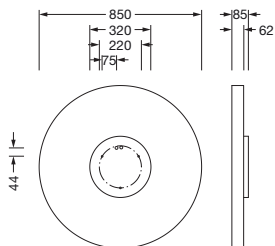

Bestillingsnummer: 51MR38ND0321B | GTIN (EAN): 4058352830017

Produktbeskrivelse:

Round 21 L, vegg- og takarmatur, primært lystekn. deksel: mikropriamatisk deksel, fra PMMA, klar, BAP65 ($L \leq 3000 \text{cd/m}^2$), lysutstråling: direkte/indirekte spredende, primær lyskarakteristikk: symmetrisk, monteringsstype: nedhengt montering, utenpåliggende, LED, anslått lysfluks: 9.230lm, lysutbytte: 111lm/W, lysfarge: 830, fargetemperatur: 3000K, med klemme, 5-polet, strømtilkobling: 230V, AC, 50/60Hz, anslått effekt: 83W, armaturhus, fra aluminium, lakkert, svart, diameter: 850mm, høyde: 62mm, kapslingsgrad (totalt): IP40, beskyttelsesklasse (totalt): VK I (vernejording), kontrolltegn: CE, slagfasthet: IK04, tillatt driftsomgivelsestemperatur: $-10..+35^{\circ}\text{C}$, pakningsenhet: 1 stykk

IP 40

Bestykning: LED
Vekt (kg): 10,6
GTIN (EAN): 4058352830017