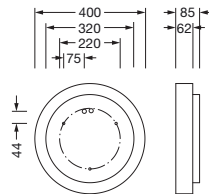

Bestillingsnummer: 51MR34ND0421S | GTIN (EAN): 4058352882504

Produktbeskrivelse:

Round 21 S, vegg- og takarmatur, primært lystekn. deksel: mikropriamatisk deksel, fra PMMA, klar, BAP65 ($L \leq 3000 \text{cd/m}^2$), lysutstråling: direkte/indirekte spredende, primær lyskarakteristikk: symmetrisk, monteringsstype: utenpåliggende, nedhengt montering, LED, anslått lysfluks: 3.090lm, lysutbytte: 110lm/W, lysfarge: 840, fargetemperatur: 4000K, med klemme, 5-polet, strømtilkobling: 230V, AC, 50/60Hz, anslått effekt: 28W, armaturhus, fra aluminium, lakkert, sølv, diameter: 400mm, høyde: 62mm, kapslingsgrad (totalt): IP40, beskyttelsesklasse (totalt): VK I (vernejording), kontrolltegn: CE, slagfasthet: IK04, tillatt driftsomgivelsestemperatur: $-10..+35^\circ\text{C}$, pakningsenhet: 1 stykk

IP 40

Bestykning: LED
Vekt (kg): 3,9
GTIN (EAN): 4058352882504