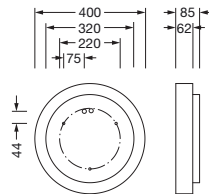

## Produktbeskrivelse:

Round 21 S, vegg- og takarmatur, primært lystekn. deksel: deksel, fra PMMA, opal, lysutstråling: direkte/indirekte spredende, primær lyskarakteristikk: symmetrisk, monteringsstype: nedhengt montering, utenpåliggende, LED, anslått lysfluks: 3.580lm, lysutbytte: 118lm/W, lysfarge: 840, fargetemperatur: 4000K, med klemme, 5-polet, strømtilkobling: 230V, AC, 50/60Hz, anslått effekt: 30W, armaturhus, fra aluminium, lakkert, sølv, diameter: 400mm, høyde: 62mm, kapslingsgrad (totalt): IP40, beskyttelsesklasse (totalt): VK I (vernejording), kontrolltegn: CE, slagfasthet: IK04, tillatt driftsomgivelsestemperatur: -10..+35°C, pakningsenhet: 1 stykk

IP 40  

Bestykning: LED  
Vekt (kg): 3,9  
GTIN (EAN): 4058352881514

Det er obligatorisk at monteringsanvisningene må følges når du planlegger og installerer den elektriske installasjonen (finner du på [www.siteco.com](http://www.siteco.com))

### Dimensjoner, Vekt

- Diameter: 400mm
- Høyde: 62mm
- Vekt: 3,9kg

Bestillingsnummer: 51MR34GD0421S | GTIN (EAN): 4058352881514

**Mål:**