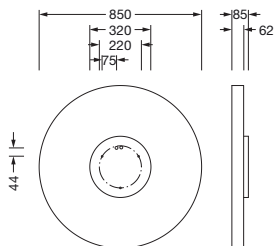

Bestillingsnummer: 51MR38ND0421B | GTIN (EAN): 4058352830031

Produktbeskrivelse:

Round 21 L, vegg- og takarmatur, primært lystekn. deksel: mikropriamatisk deksel, fra PMMA, klar, BAP65 ($L \leq 3000 \text{cd/m}^2$), lysutstråling: direkte/indirekte spredende, primær lyskarakteristikk: symmetrisk, monteringstype: nedhengt montering, utenpåliggende, LED, anslått lysfluks: 9.660lm, lysutbytte: 116lm/W, lysfarge: 840, fargetemperatur: 4000K, med klemme, 5-polet, strømtilkobling: 230V, AC, 50/60Hz, anslått effekt: 83W, armaturhus, fra aluminium, lakkert, svart, diameter: 850mm, høyde: 62mm, kapslingsgrad (totalt): IP40, beskyttelsesklasse (totalt): VK I (vernejording), kontrolltegn: CE, slagfasthet: IK04, tillatt driftsomgivelsestemperatur: $-10..+35^\circ\text{C}$, pakningsenhet: 1 stykk

IP 40  

Bestykning: LED
 Vekt (kg): 10,6
 GTIN (EAN): 4058352830031

Bestillingsnummer: 51MR38ND0421B | GTIN (EAN): 4058352830031

Detaljert teknisk beskrivelse:

Hovedegenskaper

- Produkttype: vegg- og takarmatur
- Produktnavn: Round 21 L
- Bestillingsnummer: 51MR38ND0421B

Elektrisk tilkobling

- Tilkobling: klemme, 5-polet
- Nominell spenning: 230V, 50/60Hz, AC

Dimensjoner, Vekt

- Diameter: 850mm
- Høyde: 62mm
- Vekt: 10,6kg

Bestillingsnummer: 51MR38ND0421B | GTIN (EAN): 4058352830031