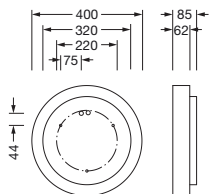

Bestillingsnummer: 51MR34GD0321W | GTIN (EAN): 4058352881484

Produktbeskrivelse:

Round 21 S, vegg- og takarmatur, primært lystekn. deksel: deksel, fra PMMA, opal, lysutstråling: direkte/indirekte spredende, primær lyskarakteristikk: symmetrisk, monteringsstype: nedhengt montering, utenpåliggende, LED, anslått lysfluks: 3.420lm, lysutbytte: 113lm/W, lysfarge: 830, fargetemperatur: 3000K, med klemme, 5-polet, strømtilkobling: 230V, AC, 50/60Hz, anslått effekt: 30W, armaturhus, fra aluminium, lakkert, hvit, diameter: 400mm, høyde: 62mm, kapslingsgrad (totalt): IP40, beskyttelsesklasse (totalt): VK I (vernejording), kontrolltegn: CE, slagfasthet: IK04, tillatt driftsomgivelsestemperatur: -10..+35°C, pakningsenhet: 1 stykk

IP 40  

Bestykning: LED
Vekt (kg): 3,9
GTIN (EAN): 4058352881484

Bestillingsnummer: 51MR34GD0321W | GTIN (EAN): 4058352881484

Detaljert teknisk beskrivelse:

Hovedegenskaper

- Produkttype: vegg- og takarmatur
- Produktnavn: Round 21 S
- Bestillingsnummer: 51MR34GD0321W

Lysteknikk | Bestykning | Forkoblingsenhet

Komponenter 1

Lysteknikk:

- Deksel: deksel, opal
- Strålevinkel: 105°
- Symmetri: symmetrisk
- Lysutstråling: direkte/indirekte strålende
- UGR synsretning på langs av armaturen: ≤ 22
- UGR synsretning på tvers av armaturen: ≤ 22

Elektrisk tilkobling

- Tilkobling: klemme, 5-polet
- Nominell spenning: 230V, 50/60Hz, AC

Dimensjoner, Vekt

- Diameter: 400mm
- Høyde: 62mm
- Vekt: 3,9kg

Bestillingsnummer: 51MR34GD0321W | GTIN (EAN): 4058352881484