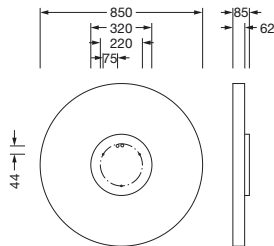

Bestillingsnummer: 51MR38ND0321S | GTIN (EAN): 4058352881804

Produktbeskrivelse:

Round 21 L, vegg- og takarmatur, primært lystekn. deksel: mikropriamatisk deksel, fra PMMA, klar, BAP65 ($L \leq 3000 \text{cd/m}^2$), lysutstråling: direkte/indirekte spredende, primær lyskarakteristikk: symmetrisk, monteringsstype: nedhengt montering, utenpåliggende, LED, anslått lysfluks: 9.230lm, lysutbytte: 111lm/W, lysfarge: 830, fargetemperatur: 3000K, med klemme, 5-polet, strømtilkobling: 230V, AC, 50/60Hz, anslått effekt: 83W, armaturhus, fra aluminium, lakkert, sølv, diameter: 850mm, høyde: 62mm, kapslingsgrad (totalt): IP40, beskyttelsesklasse (totalt): VK I (vernejording), kontrolltegn: CE, slagfasthet: IK04, tillatt driftsomgivelsestemperatur: $-10..+35^\circ\text{C}$, pakningsenhet: 1 stykk

IP 40  

Bestykning: LED
Vekt (kg): 10,6
GTIN (EAN): 4058352881804

Bestillingsnummer: 51MR38ND0321S | GTIN (EAN): 4058352881804

Detaljert teknisk beskrivelse:

Hovedegenskaper

- Produkttype: vegg- og takarmatur
- Produktnavn: Round 21 L
- Bestillingsnummer: 51MR38ND0321S

Lysteknikk | Bestykning | Forkoblingsenhet

Komponenter 1

Lysteknikk:

- Deksel: mikroprismatisk deksel, klar
- Strålevinkel: 85°
- Symmetri: symmetrisk
- Lysutstråling: direkte/indirekte strålende
- UGR synsretning på langs av armaturen: ≤ 19
- UGR synsretning på tvers av armaturen: ≤ 19

Elektrisk tilkobling

- Tilkobling: klemme, 5-polet
- Nominell spenning: 230V, 50/60Hz, AC

Dimensjoner, Vekt

- Diameter: 850mm
- Høyde: 62mm
- Vekt: 10,6kg

Bestillingsnummer: 51MR38ND0321S | GTIN (EAN): 4058352881804