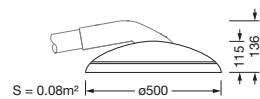

Bestykning: LED
Vekt (kg): 11,4
GTIN (EAN): 4058352802502