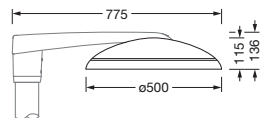

Bestykning: LED
Vekt (kg): 11,4
GTIN (EAN): 4058352802502