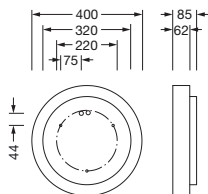

Bestillingsnummer: 51MR34FD0421W | GTIN (EAN): 4058352829783

Produktbeskrivelse:

Round 21 S, vegg- og takarmatur, primært lystekn. deksel: deksel, fra PMMA, opal, lysutstråling: direkte spredende, primær lyskarakteristikk: symmetrisk, monteringsstype: nedhengt montering, utenpåliggende, LED, anslått lysfluks: 3.580lm, lysutbytte: 118lm/W, lysfarge: 840, fargetemperatur: 4000K, med klemme, 5-polet, strømtilkobling: 230V, AC, 50/60Hz, anslått effekt: 30W, armaturhus, fra aluminium, lakkert, hvit, diameter: 400mm, høyde: 62mm, kapslingsgrad (totalt): IP40, beskyttelsesklasse (totalt): VK I (vernejording), kontrolltegn: CE, slagfasthet: IK04, tillatt driftsomgivelsestemperatur: -10...+35°C, pakningsenhet: 1 stykk

IP 40  

Bestykning: LED
Vekt (kg): 3,1
GTIN (EAN): 4058352829783

Det er obligatorisk at monteringsanvisningene må følges når du planlegger og installerer den elektriske installasjonen (finner du på www.siteco.com)

Elektrisk tilkobling

- Tilkobling: klemme, 5-polet
- Nominell spenning: 230V, 50/60Hz, AC

Dimensjoner, Vekt

- Diameter: 400mm
- Høyde: 62mm
- Vekt: 3,1kg

Bestillingsnummer: 51MR34FD0421W | GTIN (EAN): 4058352829783