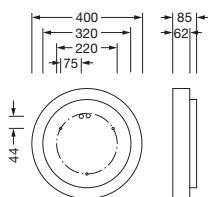

Bestillingsnummer: 51MR34ND0421W | GTIN (EAN): 4058352829820

Produktbeskrivelse:

Round 21 S, vegg- og takarmatur, primært lystekn. deksel: mikropriamatisk deksel, fra PMMA, klar, BAP65 ($L \leq 3000 \text{cd/m}^2$), lysutstråling: direkte/indirekte spredende, primær lyskarakteristikk: symmetrisk, monteringsstype: utenpåliggende, nedhengt montering, LED, anslått lysfluks: 3.090lm, lysutbytte: 110lm/W, lysfarge: 840, fargetemperatur: 4000K, med klemme, 5-polet, strømtilkobling: 230V, AC, 50/60Hz, anslått effekt: 28W, armaturhus, fra aluminium, lakkert, hvit, diameter: 400mm, høyde: 62mm, kapslingsgrad (totalt): IP40, beskyttelsesklasse (totalt): VK I (vernejording), kontrolltegn: CE, slagfasthet: IK04, tillatt driftsomgivelsestemperatur: $-10..+35^\circ\text{C}$, pakningsenhet: 1 stykk

IP 40  

Bestykning: LED
Vekt (kg): 3,9
GTIN (EAN): 4058352829820

Bestillingsnummer: 51MR34ND0421W | GTIN (EAN): 4058352829820

Detaljert teknisk beskrivelse:

Hovedegenskaper

- Produkttype: vegg- og takarmatur
- Produktnavn: Round 21 S
- Bestillingsnummer: 51MR34ND0421W

Lysteknikk | Bestykning | Forkoblingsenhet

Komponenter 1

Lysteknikk:

- Deksel: mikroprismatisk deksel, klar
- Strålevinkel: 85°
- Symmetri: symmetrisk
- Lysutstråling: direkte/indirekte strålende
- UGR synsretning på langs av armaturen: ≤ 19
- UGR synsretning på tvers av armaturen: ≤ 19

Elektrisk tilkobling

- Tilkobling: klemme, 5-polet
- Nominell spenning: 230V, 50/60Hz, AC

Dimensjoner, Vekt

- Diameter: 400mm
- Høyde: 62mm
- Vekt: 3,9kg

Bestillingsnummer: 51MR34ND0421W | GTIN (EAN): 4058352829820