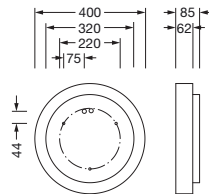

Bestillingsnummer: 51MR34GD0421B | GTIN (EAN): 4058352881507

Produktbeskrivelse:

Round 21 S, vegg- og takarmatur, primært lystekn. deksel: deksel, fra PMMA, opal, lysutstråling: direkte/indirekte spredende, primær lyskarakteristikk: symmetrisk, monteringsstype: nedhengt montering, utenpåliggende, LED, anslått lysfluks: 3.580lm, lysutbytte: 118lm/W, lysfarge: 840, fargetemperatur: 4000K, med klemme, 5-polet, strømtilkobling: 230V, AC, 50/60Hz, anslått effekt: 30W, armaturhus, fra aluminium, lakkert, svart, diameter: 400mm, høyde: 62mm, kapslingsgrad (totalt): IP40, beskyttelsesklasse (totalt): VK I (vernejording), kontrolltegn: CE, slagfasthet: IK04, tillatt driftsomgivelsestemperatur: -10..+35°C, pakningsenhet: 1 stykk

IP 40  

Bestykning: LED
Vekt (kg): 3,9
GTIN (EAN): 4058352881507

Bestillingsnummer: 51MR34GD0421B | GTIN (EAN): 4058352881507

Detaljert teknisk beskrivelse:

Hovedegenskaper

- Produkttype: vegg- og takarmatur
- Produktnavn: Round 21 S
- Bestillingsnummer: 51MR34GD0421B

Lysteknikk | Bestykning | Forkoblingsenhet

Komponenter 1

Lysteknikk:

- Deksel: deksel, opal
- Strålevinkel: 105°
- Symmetri: symmetrisk
- Lysutstråling: direkte/indirekte strålende
- UGR synsretning på langs av armaturen: ≤ 22
- UGR synsretning på tvers av armaturen: ≤ 22

Elektrisk tilkobling

- Tilkobling: klemme, 5-polet
- Nominell spenning: 230V, 50/60Hz, AC

Dimensjoner, Vekt

- Diameter: 400mm
- Høyde: 62mm
- Vekt: 3,9kg

Bestillingsnummer: 51MR34GD0421B | GTIN (EAN): 4058352881507