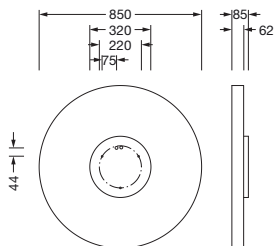

Bestillingsnummer: 51MR38FD0421S | GTIN (EAN): 4058352881798

Produktbeskrivelse:

Round 21 L, vegg- og takarmatur, primært lystekn. deksel: deksel, fra PMMA, opal, lysutstråling: direkte spredende, primær lyskarakteristikk: symmetrisk, monteringsstype: nedhengt montering, utenpåliggende, LED, anslått lysfluks: 13.080lm, lysutbytte: 133lm/W, lysfarge: 840, fargetemperatur: 4000K, med klemme, 5-polet, strømtilkobling: 230V, AC, 50/60Hz, anslått effekt: 98W, armaturhus, fra aluminium, lakkert, sølv, diameter: 850mm, høyde: 62mm, kapslingsgrad (totalt): IP40, beskyttelsesklasse (totalt): VK I (vernejording), kontrolltegn: CE, slagfasthet: IK04, tillatt driftsomgivelsestemperatur: -10...+35°C, pakningsenhet: 1 stykk

IP 40

Bestykning: LED
Vekt (kg): 9,8
GTIN (EAN): 4058352881798