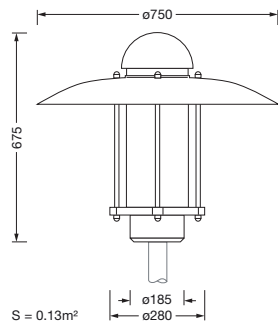

Bestillingsnummer: 5XA5265JF14H | GTIN (EAN): 4058352636077

Produktbeskrivelse:

City-Light Elegance iQ, mastarmatur, Modul 540 iQ-SR, primær lysstyring med 3-soners fasettreflektor, fra plast, sølvbelagt, blank, strukturert, primært lystekn. deksel: deksel, fra PMMA, klar, lysfordeling: PL1.2s, lysutstråling: direkte spredende, primær lyskarakteristikk: symmetrisk, monteringsstype: toppdel, LED, High Power LED, anslått lysfluks: 2.840lm, lysutbytte: 147lm/W, lysfarge: 730, fargetemperatur: 3000K, forkoblingsenhet: HF iQ, styring: Auto-Match, Temp-Guard, Lumen-Switch, Night-Set, Smart-Wire, Light-Fading, Desk-Remote (trådløs, spenningsfri avlesning og innstilling av iQ-funksjoner i verkstedet via applikasjonsoptimalisert NFC-funksjon/RFID-funksjon), optimert styring av lysflukskonstant (CLO 2.0), Street-Remote, forhåndsinnstilling: logaritmisk dimmekarakteristikk, med klemme, 6-polet, maks. 2,5mm², strømtilkobling: 230..240V, AC, 50/60Hz, begynnelse av levetid: 19W, slutten av levetid: 21W, redusering: 10W, overdel armaturhus, fra aluminium, lakkert, Siteco® metallisk grå (DB 702S), diameter: 750mm, høyde: 675mm, for toppmål: d x l = 76 x 70mm (toppmontasje) | med reduseringsstykke (valgfritt tilbehør) 60 x 70mm, mast-toppmonteringsselement, fra aluminium presstøpt, lakkert, Siteco® metallisk grå (DB 702S), Modul 540 iQ-SR, trafikkhvit (RAL 9016), utstyr: standard, kapslingsgrad (totalt): IP65, beskyttelsesklasse (totalt): VK II (verneisolert), kontrolltegn: CE, ENEC, VDE, pakningsenhet: 1 stykk

Bestykning: LED
Vekt (kg): 12,2
GTIN (EAN): 4058352636077