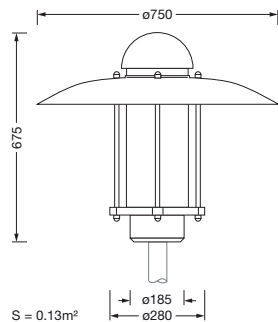

Bestillingsnummer: 5XA5265CF14H | GTIN (EAN): 4058352834855

Produktbeskrivelse:

City-Light Elegance iQ, mastarmatur, Modul 540 iQ-SR, primær lysstyring med 3-soners fasettreflektor, fra plast, sølvbelagt, blank, strukturert, primært lystekn. deksel: deksel, fra PMMA, klar, lysfordeling: PL1.2s, lysutstråling: direkte spredende, primær lyskarakteristikk: symmetrisk, monteringsstype: toppdel, LED, High Power LED, anslått lysfluks: 2.840lm, lysutbytte: 119lm/W, lysfarge: 722, fargetemperatur: 2200K, forkoblingsenhet: HF iQ, styring: forhåndsinnstilling: logaritmisk dimmekarakteristikk, Street-Remote, Auto-Match, Temp-Guard, Lumen-Switch, Night-Set, Smart-Wire, Light-Fading, Desk-Remote (trådløs, spenningsfri avlesning og innstilling av iQ-funksjoner i verkstedet via applikasjonsoptimalisert NFC-funksjon/RFID-funksjon), optimert styring av lysflukskonstant (CLO 2.0), med klemme, 6-polet, maks. 2,5mm², strømtilkobling: 230..240V, AC, 50/60Hz, begynnelse av levetid: 24W, slutten av levetid: 26W, redusering: 12W, overdel armaturhus, fra aluminium, lakkert, Siteco® metallisk grå (DB 702S), diameter: 750mm, høyde: 675mm, for toppmål: d x l = 76 x 70mm (toppmontasje) | med reduseringsstykke (valgfritt tilbehør) 60 x 70mm, mast-toppmonteringselement, fra aluminium presstøpt, lakkert, Siteco® metallisk grå (DB 702S), Modul 540 iQ-SR, trafikkhvit (RAL 9016), utstyr: standard, kapslingsgrad (totalt): IP65, beskyttelsesklasse (totalt): VK II (verneisolert), kontrolltegn: CE, ENEC, VDE, pakningsenhet: 1 stykk

Bestykning: LED
 Vekt (kg): 12,2
 GTIN (EAN): 4058352834855

Bestillingsnummer: 5XA5265CF14H | GTIN (EAN): 4058352834855

Detaljert teknisk beskrivelse:

Hovedegenskaper

- Produkttype: mastarmatur
- Produktnavn: City-Light Elegance iQ
- Bestillingsnummer: 5XA5265CF14H

Dimensjoner, Vekt

- Diameter: 750mm
- Høyde: 675mm
- Vekt: 12,2kg
- Masttopp: for toppmål: d x l = 76 x 70mm (toppmontasje) | med reduseringsstykke (valgfritt tilbehør) 60 x 70mm

Lysemisjon

- Lysemisjon: < 3%