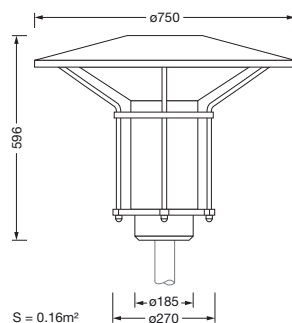

Bestillingsnummer: 5XA5245AF14HP | GTIN (EAN): 4058352834435

Produktbeskrivelse:

Lantern Classic iQ, mastarmatur, Modul 540 iQ-SR, primær lysstyring med 3-soners fasettreflektor, fra plast, sølvbelagt, blank, strukturert, primært lystekn. deksel: deksel, fra PMMA, klar, lysfordeling: ST1.2a, lysutstråling: direkte spredende, primær lyskarakteristikk: asymmetrisk, monteringsstype: toppdel, LED, High Power LED, anslått lysfluks: 3.510lm, lysutbytte: 105lm/W, lysfarge: 722, fargetemperatur: 2200K, forkoblingsenhet: HF iQ, styring: forhåndsinnstilling: logaritmisk dimmekarakteristikk, Street-Remote, Auto-Match, Temp-Guard, Lumen-Switch, Night-Set, Smart-Wire, Light-Fading, Desk-Remote (trådløs, spenningsfri avlesning og innstilling av iQ-funksjoner i verkstedet via applikasjonsoptimalisert NFC-funksjon/RFID-funksjon), optimert styring av lysflukskonstant (CLO 2.0), med klemme, 6-polet, maks. 2,5mm², strømtilkobling: 230..240V, AC, 50/60Hz, begynnelse av levetid: 34W, slutten av levetid: 36W, redusering: 15W, overdel armaturhus, fra polyester, glassfiberforsterket, lakkert, Siteco® metallisk grå (DB 702S), diameter: 750mm, høyde: 596mm, for toppmål: d x l = 76 x 70mm (toppmontasje) | med reduseringsstykke (valgfritt tilbehør) 60 x 70mm, mast-toppmonteringselement, fra aluminium presstøpt, lakkert, Siteco® metallisk grå (DB 702S), Modul 540 iQ-SR, trafikkhvit (RAL 9016), utstyr: Power, kapslingsgrad (totalt): IP65, beskyttelsesklasse (totalt): VK II (verneisolert), kontrolltegn: CE, ENEC, VDE, pakningsenhet: 1 stykk

Bestykning: LED
Vekt (kg): 14,7
GTIN (EAN): 4058352834435