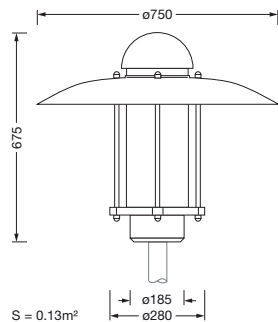

Bestillingsnummer: 5XA5265RF14H | GTIN (EAN): 4058352835074

Produktbeskrivelse:

City-Light Elegance iQ, mastarmatur, Modul 540 iQ-SR, primær lysstyring med 3-soners fasettreflektor, fra plast, sølvbelagt, blank, strukturert, primært lystekn. deksel: deksel, fra PMMA, klar, lysfordeling: PL1.2s, lysutstråling: direkte spredende, primær lyskarakteristikk: symmetrisk, monteringsstype: toppdel, LED, High Power LED, anslått lysfluks: 2.840lm, lysutbytte: 153lm/W, lysfarge: 740, fargetemperatur: 4000K, forkoblingsenhet: HF iQ, styring: forhåndsinnstilling: logaritmisk dimmekarakteristikk, Street-Remote, Auto-Match, Temp-Guard, Lumen-Switch, Night-Set, Smart-Wire, Light-Fading, Desk-Remote (trådløs, spenningsfri avlesning og innstilling av iQ-funksjoner i verkstedet via applikasjonsoptimalisert NFC-funksjon/RFID-funksjon), optimert styring av lysflukskonstant (CLO 2.0), med klemme, 6-polet, maks. 2,5mm², strømtilkobling: 230..240V, AC, 50/60Hz, begynnelse av levetid: 19W, slutten av levetid: 20W, reduisering: 9W, overdel armaturhus, fra aluminium, lakkert, Siteco® metallisk grå (DB 702S), diameter: 750mm, høyde: 675mm, for toppmål: d x l = 76 x 70mm (toppmontasje) | med reduseringsstykke (valgfritt tilbehør) 60 x 70mm, mast-toppmonteringselement, fra aluminium presstøpt, lakkert, Siteco® metallisk grå (DB 702S), Modul 540 iQ-SR, trafikkhvit (RAL 9016), utstyr: standard, kapslingsgrad (totalt): IP65, beskyttelsesklasse (totalt): VK II (verneisolert), kontrolltegn: CE, ENEC, VDE, pakningsenhet: 1 stykk

Bestykning: LED
 Vekt (kg): 12,2
 GTIN (EAN): 4058352835074

Bestillingsnummer: 5XA5265RF14H | GTIN (EAN): 4058352835074

Detaljert teknisk beskrivelse:

Hovedegenskaper

- Produkttype: mastarmatur
- Produktnavn: City-Light Elegance iQ
- Bestillingsnummer: 5XA5265RF14H

Dimensjoner, Vekt

- Diameter: 750mm
- Høyde: 675mm
- Vekt: 12,2kg
- Masttopp: for toppmål: d x l = 76 x 70mm (toppmontasje) | med reduseringsstykke (valgfritt tilbehør) 60 x 70mm

Lysemisjon

- Lysemisjon: < 3%