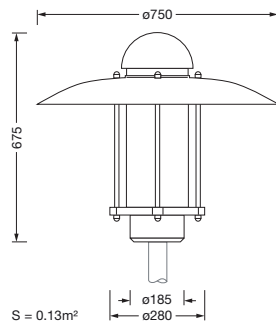

Bestillingsnummer: 5XA5265KF14HP | GTIN (EAN): 4058352834916

Produktbeskrivelse:

City-Light Elegance iQ, mastarmatur, Modul 540 iQ-SR, primær lysstyring med 3-soners fasettreflektor, fra plast, sølvbelagt, blank, strukturert, primært lystekn. deksel: deksel, fra PMMA, klar, lysfordeling: ST1.2a, lysutstråling: direkte spredende, primær lyskarakteristikk: asymmetrisk, monteringsstype: toppdel, LED, High Power LED, anslått lysfluks: 4.720lm, lysutbytte: 141lm/W, lysfarge: 740, fargetemperatur: 4000K, forkoblingsenhet: HF iQ, styring: forhåndsinnstilling: logaritmisk dimmekarakteristikk, Street-Remote, Auto-Match, Temp-Guard, Lumen-Switch, Night-Set, Smart-Wire, Light-Fading, Desk-Remote (trådløs, spenningsfri avlesning og innstilling av iQ-funksjoner i verkstedet via applikasjonsoptimalisert NFC-funksjon/RFID-funksjon), optimert styring av lysflukskonstant (CLO 2.0), med klemme, 6-polet, maks. 2,5mm², strømtilkobling: 230..240V, AC, 50/60Hz, begynnelse av levetid: 34W, slutten av levetid: 36W, reduisering: 15W, overdel armaturhus, fra aluminium, lakkert, Siteco® metallisk grå (DB 702S), diameter: 750mm, høyde: 675mm, for toppmål: d x l = 76 x 70mm (toppmontasje) | med reduiseringsstykke (valgfritt tilbehør) 60 x 70mm, mast-toppmonteringselement, fra aluminium presstøpt, lakkert, Siteco® metallisk grå (DB 702S), Modul 540 iQ-SR, trafikkhvit (RAL 9016), utstyr: Power, kapslingsgrad (totalt): IP65, beskyttelsesklasse (totalt): VK II (verneisolert), kontrolltegn: CE, ENEC, VDE, pakningsenhet: 1 stykk

Bestykning: LED
Vekt (kg): 12,2
GTIN (EAN): 4058352834916