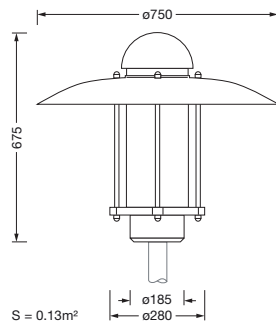

Bestillingsnummer: 5XA5265BF14HP | GTIN (EAN): 4058352834831

Produktbeskrivelse:

City-Light Elegance iQ, mastarmatur, Modul 540 iQ-SR, primær lysstyring med 3-soners fasettreflektor, fra plast, sølvbelagt, blank, strukturert, primært lystekn. deksel: deksel, fra PMMA, klar, lysfordeling: P1.0a, lysutstråling: direkte spredende, primær lyskarakteristikk: veldig asymmetrisk, monteringsstype: toppdel, LED, High Power LED, anslått lysfluks: 3.710lm, lysutbytte: 110lm/W, lysfarge: 722, fargetemperatur: 2200K, forkoblingsenhet: HF iQ, styring: forhåndsinnstilling: logaritmisk dimmekarakteristikk, Street-Remote, Auto-Match, Temp-Guard, Lumen-Switch, Night-Set, Smart-Wire, Light-Fading, Desk-Remote (trådløs, spenningsfri avlesning og innstilling av iQ-funksjoner i verkstedet via applikasjonsoptimalisert NFC-funksjon/RFID-funksjon), optimert styring av lysflukskonstant (CLO 2.0), med klemme, 6-polet, maks. 2,5mm², strømtilkobling: 230..240V, AC, 50/60Hz, begynnelse av levetid: 34W, slutten av levetid: 36W, reduisering: 15W, overdel armaturhus, fra aluminium, lakkert, Siteco® metallisk grå (DB 702S), diameter: 750mm, høyde: 675mm, for toppmål: d x l = 76 x 70mm (toppmontasje) | med reduiseringsstykke (valgfritt tilbehør) 60 x 70mm, mast-toppmonteringselement, fra aluminium presstøpt, lakkert, Siteco® metallisk grå (DB 702S), Modul 540 iQ-SR, trafikkhvit (RAL 9016), utstyr: Power, kapslingsgrad (totalt): IP65, beskyttelsesklasse (totalt): VK II (verneisolert), kontrolltegn: CE, ENEC, VDE, pakningsenhet: 1 stykk

Bestykning: LED
Vekt (kg): 12,2
GTIN (EAN): 4058352834831