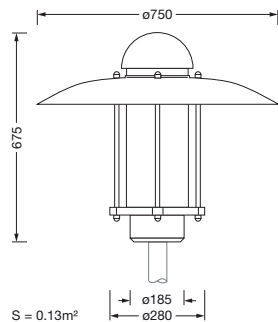

Bestillingsnummer: 5XA5265AF14HP | GTIN (EAN): 4058352834794

Produktbeskrivelse:

City-Light Elegance iQ, mastarmatur, Modul 540 iQ-SR, primær lysstyring med 3-soners fasettreflektor, fra plast, sølvbelagt, blank, strukturert, primært lystekn. deksel: deksel, fra PMMA, klar, lysfordeling: ST1.2a, lysutstråling: direkte spredende, primær lyskarakteristikk: asymmetrisk, monteringsstype: toppdel, LED, High Power LED, anslått lysfluks: 3.730lm, lysutbytte: 111lm/W, lysfarge: 722, fargetemperatur: 2200K, forkoblingsenhet: HF iQ, styring: forhåndsinnstilling: logaritmisk dimmekarakteristikk, Street-Remote, Auto-Match, Temp-Guard, Lumen-Switch, Night-Set, Smart-Wire, Light-Fading, Desk-Remote (trådløs, spenningsfri avlesning og innstilling av iQ-funksjoner i verkstedet via applikasjonsoptimalisert NFC-funksjon/RFID-funksjon), optimert styring av lysflukskonstant (CLO 2.0), med klemme, 6-polet, maks. 2,5mm², strømtilkobling: 230..240V, AC, 50/60Hz, begynnelse av levetid: 34W, slutten av levetid: 36W, redusering: 15W, overdel armaturhus, fra aluminium, lakkert, Siteco® metallisk grå (DB 702S), diameter: 750mm, høyde: 675mm, for toppmål: d x l = 76 x 70mm (toppmontasje) | med reduseringsstykke (valgfritt tilbehør) 60 x 70mm, mast-toppmonteringselement, fra aluminium presstøpt, lakkert, Siteco® metallisk grå (DB 702S), Modul 540 iQ-SR, trafikkhvit (RAL 9016), utstyr: Power, kapslingsgrad (totalt): IP65, beskyttelsesklasse (totalt): VK II (verneisolert), kontrolltegn: CE, ENEC, VDE, pakningsenhet: 1 stykk

Bestykning: LED
Vekt (kg): 12,2
GTIN (EAN): 4058352834794