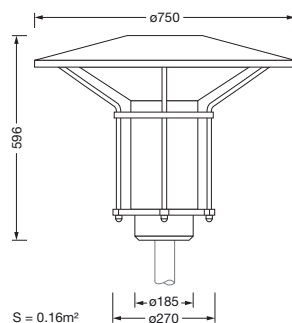

Bestillingsnummer: 5XA5245JF14H | GTIN (EAN): 4058352635896

Produktbeskrivelse:

Lantern Classic iQ, mastarmatur, Modul 540 iQ-SR, primær lysstyring med 3-soners fasettreflektor, fra plast, sølvbelagt, blank, strukturert, primært lystekn. deksel: deksel, fra PMMA, klar, lysfordeling: PL1.2s, lysutstråling: direkte spredende, primær lyskarakteristikk: symmetrisk, monteringsstype: toppdel, LED, High Power LED, anslått lysfluks: 2.670lm, lysutbytte: 138lm/W, lysfarge: 730, fargetemperatur: 3000K, forkoblingsenhet: HF iQ, styring: Auto-Match, Temp-Guard, Lumen-Switch, Night-Set, Smart-Wire, Light-Fading, Desk-Remote (trådløs, spenningsfri avlesning og innstilling av iQ-funksjoner i verkstedet via applikasjonsoptimalisert NFC-funksjon/RFID-funksjon), optimert styring av lysflukskonstant (CLO 2.0), Street-Remote, forhåndsinnstilling: logaritmisk dimmekarakteristikk, med klemme, 6-polet, maks. 2,5mm², strømtilkobling: 230..240V, AC, 50/60Hz, begynnelse av levetid: 19W, slutten av levetid: 21W, redusering: 10W, overdel armaturhus, fra polyester, glassfiberforsterket, lakkert, Siteco® metallisk grå (DB 702S), diameter: 750mm, høyde: 596mm, for toppmål: d x l = 76 x 70mm (toppmontasje) | med reduseringsstykke (valgfritt tilbehør) 60 x 70mm, mast-toppmonteringselement, fra aluminium presstøpt, lakkert, Siteco® metallisk grå (DB 702S), Modul 540 iQ-SR, trafikkhvit (RAL 9016), utstyr: standard, kapslingsgrad (totalt): IP65, beskyttelsesklasse (totalt): VK II (verneisolert), kontrolltegn: CE, ENEC, VDE, pakningsenhet: 1 stykk

Bestykning: LED
Vekt (kg): 14,7
GTIN (EAN): 4058352635896