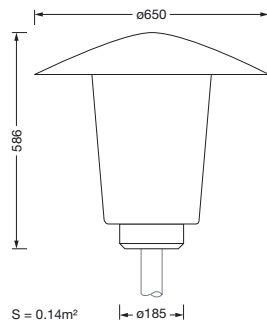

Bestillingsnummer: 5XA5235RF14H | GTIN (EAN): 4058352833346

Produktbeskrivelse:

Mushroom Luminaire iQ, mastarmatur, Modul 540 iQ-SR, primær lysstyring med 3-soners fasettreflektor, fra plast, sølvbelagt, blank, strukturert, primært lystekn. deksel: deksel, fra PMMA, klar, lysfordeling: PL1.2s, lysutstråling: direkte spredende, primær lyskarakteristikk: symmetrisk, monteringsstype: toppdel, LED, High Power LED, anslått lysfluks: 3.000lm, lysutbytte: 162lm/W, lysfarge: 740, fargetemperatur: 4000K, forkoblingsenhet: HF iQ, styring: forhåndsinnstilling: logaritmisk dimmekarakteristikk, Street-Remote, Auto-Match, Temp-Guard, Lumen-Switch, Night-Set, Smart-Wire, Light-Fading, Desk-Remote (trådløs, spenningsfri avlesning og innstilling av iQ-funksjoner i verkstedet via applikasjonsoptimalisert NFC-funksjon/RFID-funksjon), optimert styring av lysflukskonstant (CLO 2.0), med klemme, 6-polet, maks. 2,5mm², strømtilkobling: 230..240V, AC, 50/60Hz, begynnelse av levetid: 19W, slutten av levetid: 20W, redusering: 9W, overdel armaturhus, fra polyester, glassfiberforsterket, lakkert, Siteco® metallisk grå (DB 702S), diameter: 650mm, høyde: 586mm, for toppmål: d x l = 76 x 70mm (toppmontasje) | med reduseringsstykke (valgfritt tilbehør) 60 x 70mm, mast-toppmonteringsselement, fra aluminium presstøpt, lakkert, Siteco® metallisk grå (DB 702S), Modul 540 iQ-SR, trafikkhvit (RAL 9016), utstyr: standard, kapslingsgrad (totalt): IP65, beskyttelsesklasse (totalt): VK II (verneisolert), kontrolltegn: CE, ENEC, VDE, pakningsenhet: 1 stykk

Bestykning:	LED
Vekt (kg):	7,0
GTIN (EAN):	4058352833346