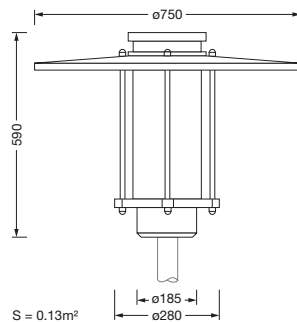

Bestillingsnummer: 5XA5275BF14HP | GTIN (EAN): 4058352835173

Produktbeskrivelse:

City-Light Plus iQ, mastarmatur, Modul 540 iQ-SR, primær lysstyring med 3-soners fasettreflektor, fra plast, sølvbelagt, blank, strukturert, primært lystekn. deksel: deksel, fra PMMA, klar, lysfordeling: P1.0a, lysutstråling: direkte spredende, primær lyskarakteristikk: veldig asymmetrisk, monteringsstype: toppdel, LED, High Power LED, anslått lysfluks: 3.710lm, lysutbytte: 110lm/W, lysfarge: 722, fargetemperatur: 2200K, forkoblingsenhet: HF iQ, styring: forhåndsinnstilling: logaritmisk dimmekarakteristikk, Street-Remote, Auto-Match, Temp-Guard, Lumen-Switch, Night-Set, Smart-Wire, Light-Fading, Desk-Remote (trådløs, spenningsfri avlesning og innstilling av iQ-funksjoner i verkstedet via applikasjonsoptimalisert NFC-funksjon/RFID-funksjon), optimert styring av lysflukskonstant (CLO 2.0), med klemme, 6-polet, maks. 2,5mm², strømtilkobling: 230..240V, AC, 50/60Hz, begynnelse av levetid: 34W, slutten av levetid: 36W, redusering: 15W, overdel armaturhus, fra polyester, glassfiberforsterket, lakkert, Siteco® metallisk grå (DB 702S), diameter: 750mm, høyde: 590mm, for toppmål: d x l = 76 x 70mm (toppmontasje) | med reduseringsstykke (valgfritt tilbehør) 60 x 70mm, mast-toppmonteringselement, fra aluminium presstøpt, lakkert, Siteco® metallisk grå (DB 702S), Modul 540 iQ-SR, trafikkhvit (RAL 9016), utstyr: Power, kapslingsgrad (totalt): IP65, beskyttelsesklasse (totalt): VK II (verneisolert), kontrolltegn: CE, ENEC, VDE, pakningsenhet: 1 stykk

Bestykning: LED
Vekt (kg): 11,0
GTIN (EAN): 4058352835173