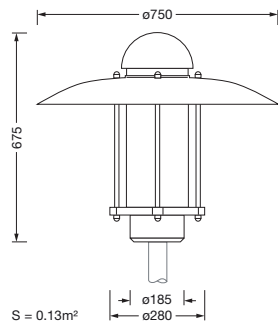

Bestillingsnummer: 5XA5265JF14H000022 | GTIN (EAN): 4058352636107

Produktbeskrivelse:

City-Light Elegance iQ, mastarmatur, Modul 540 iQ-SR, primær lysstyring med 3-soners fasettreflektor, fra plast, sølvbelagt, blank, strukturert, primært lystekn. deksel: deksel, fra PMMA, klar, lysfordeling: PL1.2s, lysutstråling: direkte spredende, primær lyskarakteristikk: symmetrisk, monteringsstype: toppdel, LED, High Power LED, anslått lysfluks: 2.840lm, lysutbytte: 147lm/W, lysfarge: 730, fargetemperatur: 3000K, forkoblingsenhet: HF iQ, styring: Street-Remote, Auto-Match, Temp-Guard, Lumen-Switch, Night-Set, Smart-Wire, Light-Fading, Desk-Remote (trådløs, spenningsfri avlesning og innstilling av iQ-funksjoner i verkstedet via applikasjonsoptimalisert NFC-funksjon/RFID-funksjon), optimert styring av lysflukskonstant (CLO 2.0), forhåndsinnstilling: logaritmisk dimmekarakteristikk, strømtilkobling: 230..240V, AC, 50/60Hz, tilkoblingsledning formontert, ledningslengde: 5,5m, ledningsutpregning: H07RN-F, begynnelse av levetid: 19W, slutten av levetid: 21W, redusering: 10W, overdel armaturhus, fra aluminium, lakkert, Siteco® metallisk grå (DB 702S), diameter: 750mm, høyde: 675mm, for toppmål: d x l = 76 x 70mm (toppmontasje) | med reduseringsstykke (valgfritt tilbehør) 60 x 70mm, mast-toppmonteringselement, fra aluminium presstøpt, lakkert, Siteco® metallisk grå (DB 702S), Modul 540 iQ-SR, trafikkhvit (RAL 9016), utstyr: standard, kapslingsgrad (totalt): IP65, beskyttelsesklasse (totalt): VK II (verneisolert), kontrolltegn: CE, ENEC, VDE, pakningsenhet: 1 stykk

Bestykning: LED
Vekt (kg): 9,0
GTIN (EAN): 4058352636107