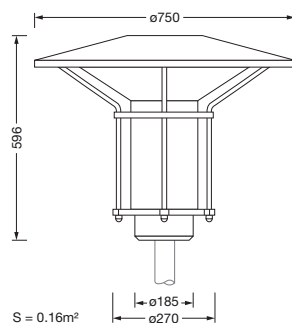

Bestillingsnummer: 5XA5245FF14H000022 | GTIN (EAN): 4058352635872

Produktbeskrivelse:

Lantern Classic iQ, mastarmatur, Modul 540 iQ-SR, primær lysstyring med 3-soners fasettreflektor, fra plast, sølvbelagt, blank, strukturert, primært lystekn. deksel: deksel, fra PMMA, klar, lysfordeling: P1.0a, lysutstråling: direkte spredende, primær lyskarakteristikk: veldig asymmetrisk, monteringsstype: toppdel, LED, High Power LED, anslått lysfluks: 1.360lm, lysutbytte: 130lm/W, lysfarge: 730, fargetemperatur: 3000K, forkoblingsenhet: HF iQ, styring: Street-Remote, Auto-Match, Temp-Guard, Lumen-Switch, Night-Set, Smart-Wire, Light-Fading, Desk-Remote (trådløs, spenningsfri avlesning og innstilling av iQ-funksjoner i verkstedet via applikasjonsoptimalisert NFC-funksjon/RFID-funksjon), optimert styring av lysflukskonstant (CLO 2.0), forhåndsinnstilling: logaritmisk dimmekarakteristikk, strømtilkobling: 230..240V, AC, 50/60Hz, tilkoblingsledning formontert, ledningslengde: 5,5m, ledningsutpregning: H07RN-F, begynnelse av levetid: 11W, slutten av levetid: 11W, redusering: 5W, overdel armaturhus, fra polyester, glassfiberforsterket, lakkert, Siteco® metallisk grå (DB 702S), diameter: 750mm, høyde: 596mm, for toppmål: d x l = 76 x 70mm (toppmontasje) | med reduseringsstykke (valgfritt tilbehør) 60 x 70mm, mast-toppmonteringsselement, fra aluminium presstøpt, lakkert, Siteco® metallisk grå (DB 702S), Modul 540 iQ-SR, trafikkhvit (RAL 9016), utstyr: standard, kapslingsgrad (totalt): IP65, beskyttelsesklasse (totalt): VK II (verneisolert), kontrolltegn: CE, ENEC, VDE, pakningsenhet: 1 stykk

Bestykning: LED
Vekt (kg): 9,0
GTIN (EAN): 4058352635872