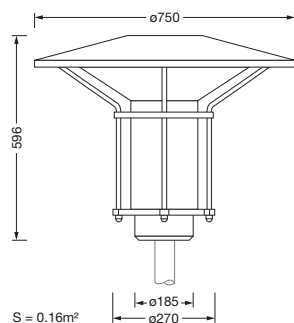

Bestillingsnummer: 5XA5245JF14H000022 | GTIN (EAN): 4058352635919

Produktbeskrivelse:

Lantern Classic iQ, mastarmatur, Modul 540 iQ-SR, primær lysstyring med 3-soners fasettreflektor, fra plast, sølvbelagt, blank, strukturert, primært lystekn. deksel: deksel, fra PMMA, klar, lysfordeling: PL1.2s, lysutstråling: direkte spredende, primær lyskarakteristikk: symmetrisk, monteringsstype: toppdel, LED, High Power LED, anslått lysfluks: 2.660lm, lysutbytte: 138lm/W, lysfarge: 730, fargetemperatur: 3000K, forkoblingsenhet: HF iQ, styring: Street-Remote, Auto-Match, Temp-Guard, Lumen-Switch, Night-Set, Smart-Wire, Light-Fading, Desk-Remote (trådløs, spenningsfri avlesning og innstilling av iQ-funksjoner i verkstedet via applikasjonsoptimalisert NFC-funksjon/RFID-funksjon), optimert styring av lysflukskonstant (CLO 2.0), forhåndsinnstilling: logaritmisk dimmekarakteristikk, strømtilkobling: 230..240V, AC, 50/60Hz, tilkoblingsledning formontert, ledningslengde: 5,5m, ledningsutpregning: H07RN-F, begynnelse av levetid: 19W, slutten av levetid: 21W, redusering: 10W, overdel armaturhus, fra polyester, glassfiberforsterket, lakkert, Siteco® metallisk grå (DB 702S), diameter: 750mm, høyde: 596mm, for toppmål: d x l = 76 x 70mm (toppmontasje) | med reduseringsstykke (valgfritt tilbehør) 60 x 70mm, mast-toppmonteringsselement, fra aluminium presstøpt, lakkert, Siteco® metallisk grå (DB 702S), Modul 540 iQ-SR, trafikkhvit (RAL 9016), utstyr: standard, kapslingsgrad (totalt): IP65, beskyttelsesklasse (totalt): VK II (verneisolert), kontrolltegn: CE, ENEC, VDE, pakningsenhet: 1 stykk

Bestykning: LED
Vekt (kg): 9,0
GTIN (EAN): 4058352635919