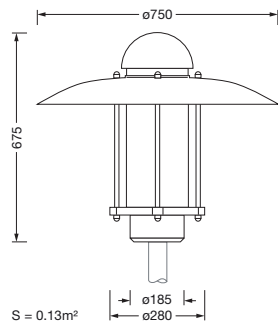

Bestillingsnummer: 5XA5265MF14HP | GTIN (EAN): 4058352835005

Produktbeskrivelse:

City-Light Elegance iQ, mastarmatur, Modul 540 iQ-SR, primær lysstyring med 3-soners fasettreflektor, fra plast, sølvbelagt, blank, strukturert, primært lystekn. deksel: deksel, fra PMMA, klar, lysfordeling: ST1.2a, lysutstråling: direkte spredende, primær lyskarakteristikk: asymmetrisk, monteringsstype: toppdel, LED, High Power LED, anslått lysfluks: 4.050lm, lysutbytte: 121lm/W, lysfarge: 727, fargetemperatur: 2700K, forkoblingsenhet: HF iQ, styring: forhåndsinnstilling: logaritmisk dimmekarakteristikk, Street-Remote, Auto-Match, Temp-Guard, Lumen-Switch, Night-Set, Smart-Wire, Light-Fading, Desk-Remote (trådløs, spenningsfri avlesning og innstilling av iQ-funksjoner i verkstedet via applikasjonsoptimalisert NFC-funksjon/RFID-funksjon), optimert styring av lysflukskonstant (CLO 2.0), med klemme, 6-polet, maks. 2,5mm², strømtilkobling: 230..240V, AC, 50/60Hz, begynnelse av levetid: 34W, slutten av levetid: 36W, redusering: 15W, overdel armaturhus, fra aluminium, lakkert, Siteco® metallisk grå (DB 702S), diameter: 750mm, høyde: 675mm, for toppmål: d x l = 76 x 70mm (toppmontasje) | med reduseringsstykke (valgfritt tilbehør) 60 x 70mm, mast-toppmonteringselement, fra aluminium presstøpt, lakkert, Siteco® metallisk grå (DB 702S), Modul 540 iQ-SR, trafikkhvit (RAL 9016), utstyr: Power, kapslingsgrad (totalt): IP65, beskyttelsesklasse (totalt): VK II (verneisolert), kontrolltegn: CE, ENEC, VDE, pakningsenhet: 1 stykk

Bestykning: LED
Vekt (kg): 12,2
GTIN (EAN): 4058352835005