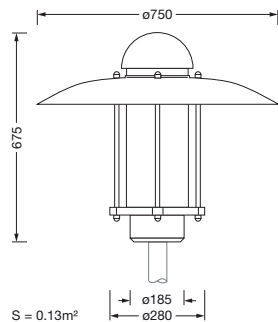

Bestillingsnummer: 5XA5265OF14H | GTIN (EAN): 4058352835050

Produktbeskrivelse:

City-Light Elegance iQ, mastarmatur, Modul 540 iQ-SR, primær lysstyring med 3-soners fasettreflektor, fra plast, sølvbelagt, blank, strukturert, primært lystekn. deksel: deksel, fra PMMA, klar, lysfordeling: PL1.2s, lysutstråling: direkte spredende, primær lyskarakteristikk: symmetrisk, monteringsstype: toppdel, LED, High Power LED, anslått lysfluks: 2.840lm, lysutbytte: 130lm/W, lysfarge: 727, fargetemperatur: 2700K, forkoblingsenhet: HF iQ, styring: forhåndsinnstilling: logaritmisk dimmekarakteristikk, Street-Remote, Auto-Match, Temp-Guard, Lumen-Switch, Night-Set, Smart-Wire, Light-Fading, Desk-Remote (trådløs, spenningsfri avlesning og innstilling av iQ-funksjoner i verkstedet via applikasjonsoptimalisert NFC-funksjon/RFID-funksjon), optimert styring av lysflukskonstant (CLO 2.0), med klemme, 6-polet, maks. 2,5mm², strømtilkobling: 230..240V, AC, 50/60Hz, begynnelse av levetid: 22W, slutten av levetid: 23W, reduisering: 11W, overdel armaturhus, fra aluminium, lakkert, Siteco® metallisk grå (DB 702S), diameter: 750mm, høyde: 675mm, for toppmål: d x l = 76 x 70mm (toppmontasje) | med reduiseringsstykke (valgfritt tilbehør) 60 x 70mm, mast-toppmonteringselement, fra aluminium presstøpt, lakkert, Siteco® metallisk grå (DB 702S), Modul 540 iQ-SR, trafikkhvit (RAL 9016), utstyr: standard, kapslingsgrad (totalt): IP65, beskyttelsesklasse (totalt): VK II (verneisolert), kontrolltegn: CE, ENEC, VDE, pakningsenhet: 1 stykk

Bestykning: LED
Vekt (kg): 12,2
GTIN (EAN): 4058352835050