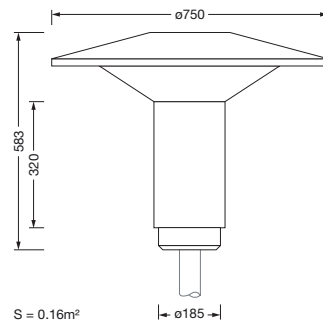

Bestillingsnummer: 5XA5255FF14H000022 | GTIN (EAN): 4058352635193

Produktbeskrivelse:

Lantern iQ, mastarmatur, Modul 540 iQ-SR, primær lysstyring med 3-soners fasettreflektor, fra plast, sølvbelagt, blank, strukturert, primært lystekn. deksel: deksel, fra PMMA, klar, lysfordeling: P1.0a, lysutstråling: direkte spredende, primær lyskarakteristikk: veldig asymmetrisk, monteringsstype: toppdel, LED, High Power LED, anslått lysfluks: 1.510lm, lysutbytte: 144lm/W, lysfarge: 730, fargetemperatur: 3000K, forkoblingsenhet: HF iQ, styring: Street-Remote, Auto-Match, Temp-Guard, Lumen-Switch, Night-Set, Smart-Wire, Light-Fading, Desk-Remote (trådløs, spenningsfri avlesning og innstilling av iQ-funksjoner i verkstedet via applikasjonsoptimalisert NFC-funksjon/RFID-funksjon), optimert styring av lysflukskonstant (CLO 2.0), forhåndsinnstilling: logaritmisk dimmekarakteristikk, strømtilkobling: 230..240V, AC, 50/60Hz, tilkoblingsledning formontert, ledningslengde: 5,5m, ledningsutpregning: H07RN-F, begynnelse av levetid: 11W, slutten av levetid: 11W, redusering: 5W, overdel armaturhus, fra polyester, glassfiberforsterket, lakkert, Siteco® metallisk grå (DB 702S), diameter: 750mm, høyde: 583mm, for toppmål: d x l = 76 x 70mm (toppmontasje) | med reduseringsstykke (valgfritt tilbehør) 60 x 70mm, mast-toppmonteringsselement, fra aluminium presstøpt, lakkert, Siteco® metallisk grå (DB 702S), Modul 540 iQ-SR, trafikkhvit (RAL 9016), utstyr: standard, kapslingsgrad (totalt): IP65, beskyttelsesklasse (totalt): VK II (verneisolert), kontrolltegn: CE, ENEC, VDE, pakningsenhet: 1 stykk

Bestykning: LED
Vekt (kg): 9,0
GTIN (EAN): 4058352635193