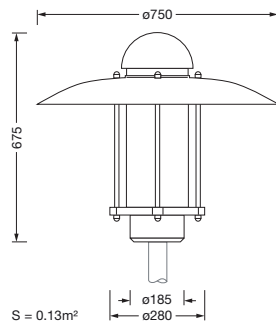

Bestykning: LED
Vekt (kg): 9,0
GTIN (EAN): 4058352636053