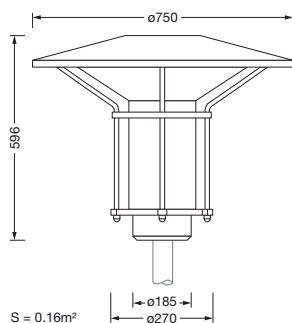

Bestillingsnummer: 5XA5245OF14H | GTIN (EAN): 4058352834718

Produktbeskrivelse:

Lantern Classic iQ, mastarmatur, Modul 540 iQ-SR, primær lysstyring med 3-soners fasettreflektor, fra plast, sølvbelagt, blank, strukturert, primært lystekn. deksel: deksel, fra PMMA, klar, lysfordeling: PL1.2s, lysutstråling: direkte spredende, primær lyskarakteristikk: symmetrisk, monteringsstype: toppdel, LED, High Power LED, anslått lysfluks: 2.970lm, lysutbytte: 136lm/W, lysfarge: 727, fargetemperatur: 2700K, forkoblingsenhet: HF iQ, styring: forhåndsinnstilling: logaritmisk dimmekarakteristikk, Street-Remote, Auto-Match, Temp-Guard, Lumen-Switch, Night-Set, Smart-Wire, Light-Fading, Desk-Remote (trådløs, spenningsfri avlesning og innstilling av iQ-funksjoner i verkstedet via applikasjonsoptimalisert NFC-funksjon/RFID-funksjon), optimert styring av lysflukskonstant (CLO 2.0), med klemme, 6-polet, maks. 2,5mm², strømtilkobling: 230..240V, AC, 50/60Hz, begynnelse av levetid: 22W, slutten av levetid: 23W, redusering: 11W, overdel armaturhus, fra polyester, glassfiberforsterket, lakkert, Siteco® metallisk grå (DB 702S), diameter: 750mm, høyde: 596mm, for toppmål: d x l = 76 x 70mm (toppmontasje) | med reduseringsstykke (valgfritt tilbehør) 60 x 70mm, mast-toppmonteringselement, fra aluminium presstøpt, lakkert, Siteco® metallisk grå (DB 702S), Modul 540 iQ-SR, trafikkhvit (RAL 9016), utstyr: standard, kapslingsgrad (totalt): IP65, beskyttelsesklasse (totalt): VK II (verneisolert), kontrolltegn: CE, ENEC, VDE, pakningsenhet: 1 stykk

Bestykning: LED
Vekt (kg): 14,7
GTIN (EAN): 4058352834718