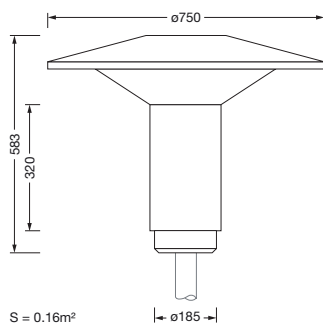

Bestillingsnummer: 5XA5255OF14H | GTIN (EAN): 4058352833643

Produktbeskrivelse:

Lantern iQ, mastarmatur, Modul 540 iQ-SR, primær lysstyring med 3-soners fasetreflektor, fra plast, sølvbelagt, blank, strukturert, primært lystekn. deksel: deksel, fra PMMA, klar, lysfordeling: PL1.2s, lysutstråling: direkte spredende, primær lyskarakteristikk: symmetrisk, monteringsstype: toppdel, LED, High Power LED, anslått lysfluks: 2.970lm, lysutbytte: 136lm/W, lysfarge: 727, fargetemperatur: 2700K, forkoblingsenhet: HF iQ, styring: forhåndsinnstilling: logaritmisk dimmekarakteristikk, Street-Remote, Auto-Match, Temp-Guard, Lumen-Switch, Night-Set, Smart-Wire, Light-Fading, Desk-Remote (trådløs, spenningsfri avlesning og innstilling av iQ-funksjoner i verkstedet via applikasjonsoptimalisert NFC-funksjon/RFID-funksjon), optimert styring av lysflukskonstant (CLO 2.0), med klemme, 6-polet, maks. 2,5mm², strømtilkobling: 230..240V, AC, 50/60Hz, begynnelse av levetid: 22W, slutten av levetid: 23W, redusering: 11W, overdel armaturhus, fra polyester, glassfiberforsterket, lakkert, Siteco® metallisk grå (DB 702S), diameter: 750mm, høyde: 583mm, for toppmål: d x l = 76 x 70mm (toppmontasje) | med reduseringsstykke (valgfritt tilbehør) 60 x 70mm, mast-toppmonteringselement, fra aluminium presstøpt, lakkert, Siteco® metallisk grå (DB 702S), Modul 540 iQ-SR, trafikkhvit (RAL 9016), utstyr: standard, kapslingsgrad (totalt): IP65, beskyttelsesklasse (totalt): VK II (verneisolert), kontrolltegn: CE, ENEC, VDE, pakningsenhet: 1 stykk

Bestykning: LED
Vekt (kg): 9,9
GTIN (EAN): 4058352833643