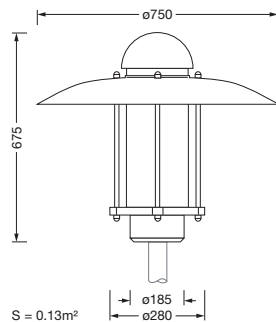

Bestillingsnummer: 5XA5265EF14HP | GTIN (EAN): 4058352834879

Produktbeskrivelse:

City-Light Elegance iQ, mastarmatur, Modul 540 iQ-SR, primær lysstyring med 3-soners fasettreflektor, fra plast, sølvbelagt, blank, strukturert, primært lystekn. deksel: deksel, fra PMMA, klar, lysfordeling: ST1.2a, lysutstråling: direkte spredende, primær lyskarakteristikk: asymmetrisk, monteringsstype: toppdel, LED, High Power LED, anslått lysfluks: 4.520lm, lysutbytte: 135lm/W, lysfarge: 730, fargetemperatur: 3000K, forkoblingsenhet: HF iQ, styring: forhåndsinnstilling: logaritmisk dimmekarakteristikk, Street-Remote, Auto-Match, Temp-Guard, Lumen-Switch, Night-Set, Smart-Wire, Light-Fading, Desk-Remote (trådløs, spenningsfri avlesning og innstilling av iQ-funksjoner i verkstedet via applikasjonsoptimalisert NFC-funksjon/RFID-funksjon), optimert styring av lysflukskonstant (CLO 2.0), med klemme, 6-polet, maks. 2,5mm², strømtilkobling: 230..240V, AC, 50/60Hz, begynnelse av levetid: 34W, slutten av levetid: 36W, redusering: 15W, overdel armaturhus, fra aluminium, lakkert, Siteco® metallisk grå (DB 702S), diameter: 750mm, høyde: 675mm, for toppmål: d x l = 76 x 70mm (toppmontasje) | med reduseringsstykke (valgfritt tilbehør) 60 x 70mm, mast-toppmonteringselement, fra aluminium presstøpt, lakkert, Siteco® metallisk grå (DB 702S), Modul 540 iQ-SR, trafikkhvit (RAL 9016), utstyr: Power, kapslingsgrad (totalt): IP65, beskyttelsesklasse (totalt): VK II (verneisolert), kontrolltegn: CE, ENEC, VDE, pakningsenhet: 1 stykk

Bestykning: LED
Vekt (kg): 12,2
GTIN (EAN): 4058352834879