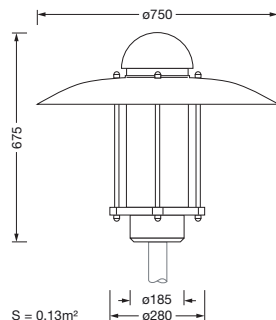

Bestillingsnummer: 5XA5265LF14HP | GTIN (EAN): 4058352834954

Produktbeskrivelse:

City-Light Elegance iQ, mastarmatur, Modul 540 iQ-SR, primær lysstyring med 3-soners fasettreflektor, fra plast, sølvbelagt, blank, strukturert, primært lystekn. deksel: deksel, fra PMMA, klar, lysfordeling: P1.0a, lysutstråling: direkte spredende, primær lyskarakteristikk: veldig asymmetrisk, monteringsstype: toppdel, LED, High Power LED, anslått lysfluks: 4.690lm, lysutbytte: 140lm/W, lysfarge: 740, fargetemperatur: 4000K, forkoblingsenhet: HF iQ, styring: forhåndsinnstilling: logaritmisk dimmekarakteristikk, Street-Remote, Auto-Match, Temp-Guard, Lumen-Switch, Night-Set, Smart-Wire, Light-Fading, Desk-Remote (trådløs, spenningsfri avlesning og innstilling av iQ-funksjoner i verkstedet via applikasjonsoptimalisert NFC-funksjon/RFID-funksjon), optimert styring av lysflukskonstant (CLO 2.0), med klemme, 6-polet, maks. 2,5mm², strømtilkobling: 230..240V, AC, 50/60Hz, begynnelse av levetid: 34W, slutten av levetid: 36W, redusering: 15W, overdel armaturhus, fra aluminium, lakkert, Siteco® metallisk grå (DB 702S), diameter: 750mm, høyde: 675mm, for toppmål: d x l = 76 x 70mm (toppmontasje) | med reduseringsstykke (valgfritt tilbehør) 60 x 70mm, mast-toppmonteringselement, fra aluminium presstøpt, lakkert, Siteco® metallisk grå (DB 702S), Modul 540 iQ-SR, trafikkhvit (RAL 9016), utstyr: standard, kapslingsgrad (totalt): IP65, beskyttelsesklasse (totalt): VK II (verneisolert), kontrolltegn: CE, ENEC, VDE, pakningsenhet: 1 stykk

Bestykning: LED
Vekt (kg): 12,2
GTIN (EAN): 4058352834954