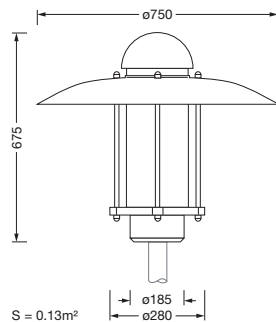

Bestillingsnummer: 5XA5265NF14HP | GTIN (EAN): 4058352835036

Produktbeskrivelse:

City-Light Elegance iQ, mastarmatur, Modul 540 iQ-SR, primær lysstyring med 3-soners fasettreflektor, fra plast, sølvbelagt, blank, strukturert, primært lystekn. deksel: deksel, fra PMMA, klar, lysfordeling: P1.0a, lysutstråling: direkte spredende, primær lyskarakteristikk: veldig asymmetrisk, monteringsstype: toppdel, LED, High Power LED, anslått lysfluks: 4.020lm, lysutbytte: 120lm/W, lysfarge: 727, fargetemperatur: 2700K, forkoblingsenhet: HF iQ, styring: forhåndsinnstilling: logaritmisk dimmekarakteristikk, Street-Remote, Auto-Match, Temp-Guard, Lumen-Switch, Night-Set, Smart-Wire, Light-Fading, Desk-Remote (trådløs, spenningsfri avlesning og innstilling av iQ-funksjoner i verkstedet via applikasjonsoptimalisert NFC-funksjon/RFID-funksjon), optimert styring av lysflukskonstant (CLO 2.0), med klemme, 6-polet, maks. 2,5mm², strømtilkobling: 230..240V, AC, 50/60Hz, begynnelse av levetid: 34W, slutten av levetid: 36W, redusering: 15W, overdel armaturhus, fra aluminium, lakkert, Siteco® metallisk grå (DB 702S), diameter: 750mm, høyde: 675mm, for toppmål: d x l = 76 x 70mm (toppmontasje) | med reduseringsstykke (valgfritt tilbehør) 60 x 70mm, mast-toppmonteringselement, fra aluminium presstøpt, lakkert, Siteco® metallisk grå (DB 702S), Modul 540 iQ-SR, trafikkhvit (RAL 9016), utstyr: Power, kapslingsgrad (totalt): IP65, beskyttelsesklasse (totalt): VK II (verneisolert), kontrolltegn: CE, ENEC, VDE, pakningsenhet: 1 stykk

Bestykning: LED
Vekt (kg): 12,2
GTIN (EAN): 4058352835036