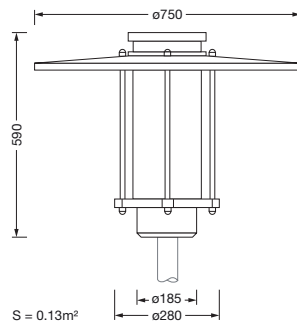

Bestillingsnummer: 5XA5275BF14H | GTIN (EAN): 4058352835166

Produktbeskrivelse:

City-Light Plus iQ, mastarmatur, Modul 540 iQ-SR, primær lysstyring med 3-soners fasettreflektor, fra plast, sølvbelagt, blank, strukturert, primært lystekn. deksel: deksel, fra PMMA, klar, lysfordeling: P1.0a, lysutstråling: direkte spredende, primær lyskarakteristikk: veldig asymmetrisk, monteringsstype: toppdel, LED, High Power LED, anslått lysfluks: 1.440lm, lysutbytte: 112lm/W, lysfarge: 722, fargetemperatur: 2200K, forkoblingsenhet: HF iQ, styring: forhåndsinnstilling: logaritmisk dimmekarakteristikk, Street-Remote, Auto-Match, Temp-Guard, Lumen-Switch, Night-Set, Smart-Wire, Light-Fading, Desk-Remote (trådløs, spenningsfri avlesning og innstilling av iQ-funksjoner i verkstedet via applikasjonsoptimalisert NFC-funksjon/RFID-funksjon), optimert styring av lysflukskonstant (CLO 2.0), med klemme, 6-polet, maks. 2,5mm², strømtilkobling: 230..240V, AC, 50/60Hz, begynnelse av levetid: 13W, slutten av levetid: 13W, redusering: 6W, overdel armaturhus, fra polyester, glassfiberforsterket, lakkert, Siteco® metallisk grå (DB 702S), diameter: 750mm, høyde: 590mm, for toppmål: d x l = 76 x 70mm (toppmontasje) | med reduseringsstykke (valgfritt tilbehør) 60 x 70mm, mast-toppmonteringselement, fra aluminium presstøpt, lakkert, Siteco® metallisk grå (DB 702S), Modul 540 iQ-SR, trafikkhvit (RAL 9016), utstyr: standard, kapslingsgrad (totalt): IP65, beskyttelsesklasse (totalt): VK II (verneisolert), kontrolltegn: CE, ENEC, VDE, pakningsenhet: 1 stykk

Bestykning: LED
Vekt (kg): 11,0
GTIN (EAN): 4058352835166