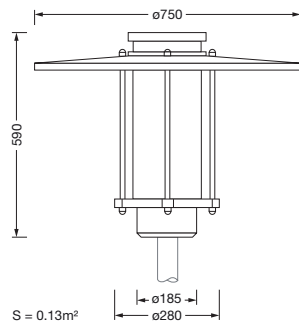

Bestillingsnummer: 5XA5275FF14H000022 | GTIN (EAN): 4058352636176

Produktbeskrivelse:

City-Light Plus iQ, mastarmatur, Modul 540 iQ-SR, primær lysstyring med 3-soners fasettreflektor, fra plast, sølvbelagt, blank, strukturert, primært lystekn. deksel: deksel, fra PMMA, klar, lysfordeling: P1.0a, lysutstråling: direkte spredende, primær lyskarakteristikk: veldig asymmetrisk, monteringsstype: toppdel, LED, High Power LED, anslått lysfluks: 1.440lm, lysutbytte: 137lm/W, lysfarge: 730, fargetemperatur: 3000K, forkoblingsenhet: HF iQ, styring: Street-Remote, Auto-Match, Temp-Guard, Lumen-Switch, Night-Set, Smart-Wire, Light-Fading, Desk-Remote (trådløs, spenningsfri avlesning og innstilling av iQ-funksjoner i verkstedet via applikasjonsoptimalisert NFC-funksjon/RFID-funksjon), optimert styring av lysflukskonstant (CLO 2.0), forhåndsinnstilling: logaritmisk dimmekarakteristikk, strømtilkobling: 230..240V, AC, 50/60Hz, tilkoblingsledning formontert, ledningslengde: 5,5m, ledningsutpregning: H07RN-F, begynnelse av levetid: 11W, slutten av levetid: 11W, redusering: 5W, overdel armaturhus, fra polyester, glassfiberforsterket, lakkert, Siteco® metallisk grå (DB 702S), diameter: 750mm, høyde: 590mm, for toppmål: d x l = 76 x 70mm (toppmontasje) | med reduseringsstykke (valgfritt tilbehør) 60 x 70mm, mast-toppmonteringselement, fra aluminium presstøpt, lakkert, Siteco® metallisk grå (DB 702S), Modul 540 iQ-SR, trafikkhvit (RAL 9016), utstyr: standard, kapslingsgrad (totalt): IP65, beskyttelsesklasse (totalt): VK II (verneisolert), kontrolltegn: CE, ENEC, VDE, pakningsenhet: 1 stykk

Bestykning:	LED
Vekt (kg):	10,5
GTIN (EAN):	4058352636176