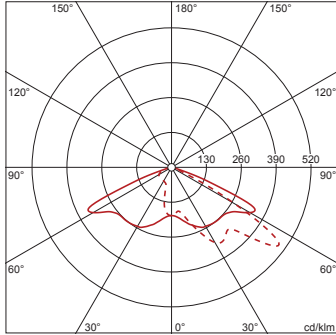

4058352259337
5XA7672C1A1AC

LED 3000K / CRI ≥ 80   ϕ_h 10230 lm

Bestykning: LED
Vekt (kg): 7,7
GTIN (EAN): 4058352259337