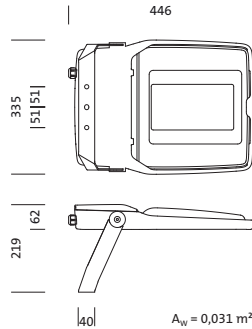

Bestillingsnummer: 5XA7672C1A1AC | GTIN (EAN): 4058352259337

Produktbeskrivelse:

Floodlight FL 20 mini, flomlys, primær lysstyring med linse, fra plast, primært lystekn. deksel: verneskive, fra herdet sikkerhetsglass, klar, lysfordeling: PL43, lysutstråling: direkte spredende, primær lyskarakteristikk: asymmetrisk, monteringsstype: utenpåliggende, LED, High Power LED, anslått lysfluks: 10.230lm, lysutbytte: 107lm/W, lysfarge: 830, fargetemperatur: 3000K, forkoblingsenhet: HF Plus, styring: fleksibel lysfluksparametrisering, tidsbestemt lysstyring, digitalt kommunikasjonsgrensesnitt, effektreduksjon, overopphetingsvern, elektronisk effektreduksjon, med klemme, 5-polet, maks. 2,5mm², strømtilkobling: 220..240V, AC, 50/60Hz, anslått effekt: 96W, LED-enhet, fra aluminium presstøpt, pulverbelagt, Siteco® metallisk grå (DB 702S), korrosivitetskategori C5 mid i henhold til DIN EN ISO 12944, inkl. 1x M20 kabelskruforbindelse for ledning, Ø 6,5..12mm, lengde: 446mm, bredde: 355mm, høyde: 62mm, husramme, fra aluminium presstøpt, pulverbelagt, Siteco® metallisk grå (DB 702S), festeboyle, fra stål, pulverbelagt, Siteco® metallisk grå (DB 702S), DALI, kapslingsgrad (totalt): IP66, beskyttelsesklasse (totalt): VK II (verneisoleret), kontrolltegn: CE, ENEC, VDE, vernemerking: D, tillatt driftsomgivelsestemperatur: -40..+40°C, tillatt driftsomgivelsestemperatur for utendørs bruk: -40..+50°C, norm: DIN EN 12944, pakningsenhet: 1 stykk

4058352259337
5XA7672C1A1AC

LED 3000K / CRI ≥ 80   ϕ_h 10230 lm

Bestykning: LED
Vekt (kg): 7,7
GTIN (EAN): 4058352259337