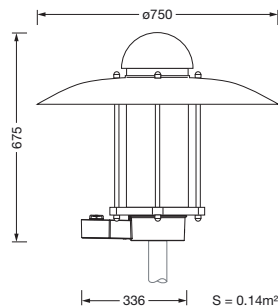

Bestillingsnummer: 5XA5263ES14H000032 | GTIN (EAN): 4058352564882

Produktbeskrivelse:

City-Light Elegance, mastarmatur, Modul 540 Plus, primær lysstyring med 3-soners fasettreflektor, fra plast, sølvbelagt, blank, strukturert, primært lystekn. deksel: deksel, fra PMMA, klar, lysfordeling: ST1.2a, lysutstråling: direkte spredende, primær lyskarakteristikk: asymmetrisk, monteringsstype: toppdel, LED, High Power LED, anslått lysfluks: 1.470lm, lysutbytte: 104lm/W, lysfarge: 830, fargetemperatur: 3000K, forkoblingsenhet: HF Smart Interface, styring: overopphetingsvern, digitalt kommunikasjonsgrensesnitt, tidsbestemt lysstyring, fleksibel lysfluksparametrisering, forhåndsinnstilling: logaritmisk dimmekarakteristikk, med klemme, 6-polet, maks. 2,5mm², strømtilkobling: 230..240V, AC, 50/60Hz, begynnelse av levetid: 14W, slutten av levetid: 15W, redusering: 8W, overdel armaturhus, fra aluminium, lakkert, Siteco® metallisk grå (DB 702S), diameter: 750mm, høyde: 675mm, for toppmål: d x l = 76 x 70mm (toppmontasje) | med reduseringsstykke (valgfritt tilbehør) 60 x 70mm, mast-toppmonteringselement, fra aluminium presstøpt, lakkert, Siteco® metallisk grå (DB 702S), Modul 540 Plus, trafikkhvit (RAL 9016), Smart Interface oppe, kapslingsgrad (totalt): IP65, beskyttelsesklasse (totalt): VK II (verneisolert), kontrolltegn: CE, ENEC, VDE, pakningsenhet: 1 stykk

Bestykning: LED
 Vekt (kg): 9,0
 GTIN (EAN): 4058352564882

Bestillingsnummer: 5XA5263ES14H000032 | GTIN (EAN): 4058352564882

Detaljert teknisk beskrivelse:

Hovedegenskaper

- Produkttype: mastarmatur
- Produktnavn: City-Light Elegance
- Bestillingsnummer: 5XA5263ES14H000032

- Diameter: 750mm
- Høyde: 675mm
- Vekt: 9,0kg
- Masttopp: for toppmål: d x l = 76 x 70mm (toppmontasje) | med reduseringsstykke (valgfritt tilbehør) 60 x 70mm

Lysemisjon

- Lysemisjon: < 3%

Levetid

- Anslått levetid: 100000 t ved OT = 25°C