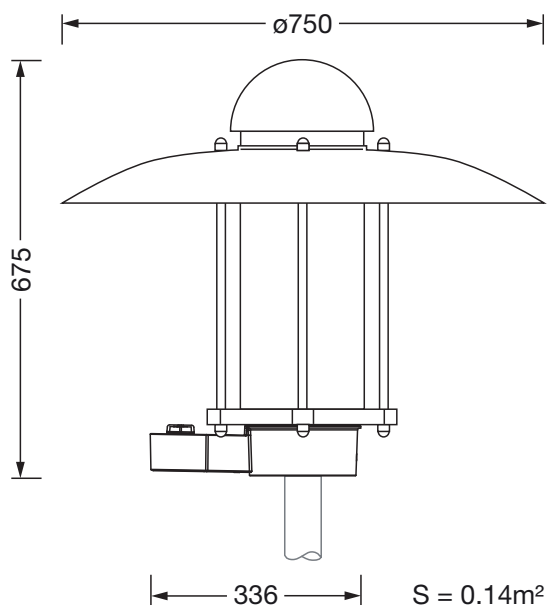

Bestillingsnummer: 5XA5263ES14H000032 | GTIN (EAN): 4058352564882

Mål:

Det er obligatorisk at monteringsanvisningene må følges når du planlegger og installerer den elektriske installasjonen (finn du på www.siteco.com)

Toleranser relatert til termiske, elektriske og fotometriske data i henhold til IEC 62722

Versjon 14.06.2024 – Med forbehold om endringer og feil – Påse at du alltid bruker siste versjon –